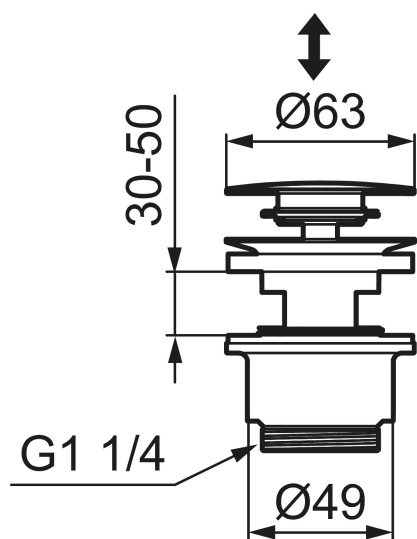

Unikke egenskaber

Bundventil med klikfunktion

Push down-ventilerne fås i samme overflader som håndvaskarmaturerne.

Artikel-nummer: 520185.16

Beskrivelse: Champagne PVD

- Med overløb.
- Dybde under vask: 39 mm.