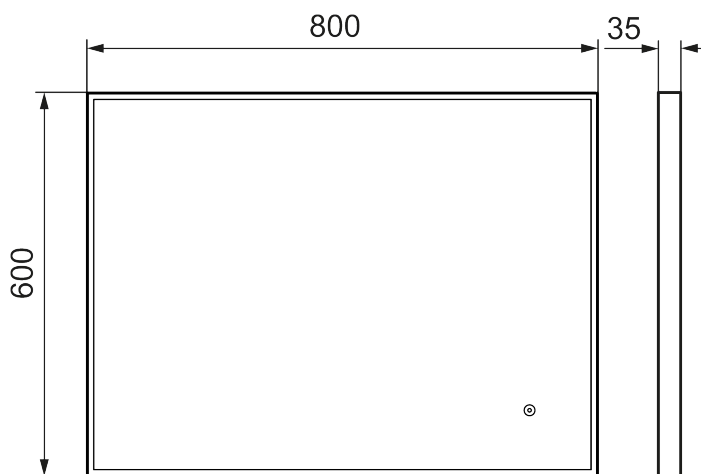

Unika egenskaper

MORA SOLO I

Solo I har en snygg ram i mattsvart aluminium som omsluter en LED-list och höjer standarden på hela badrummet. Spegeln är skyddad mot imma och har en enkel och självklar design.

Om serien

Elegant formad spegel med en ram som vidrörs för att styra bakgrundsbelysningen.

Art.nr: 953103.12 **RSK:** 8879842

Utförande: 800 x 600 mm

- Svart aluminiumram
- Energieffektiv LED-belysning
- Kopparfritt glas med säkerhetsfilm
- Imskydd
- Touch av/på
- 6 400 K
- IP 44-certifierad, CE-märkt
- Utbyggnadsmått från vägg: 35 mm