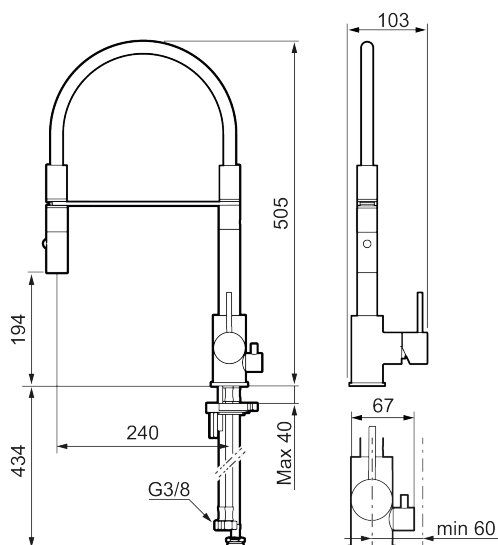

### Unika egenskaper

- Keramisk tätning
- Omställbar flödesbegränsning och temperaturspär
- Eco (energi- och vattenbesparande konstantflödesstrålsamlare, 6 l/min vid 2–6 bar)
- Flexibla anslutningsrör i metallomspunnen Soft PEX<sup>®</sup>, lekande G3/8
- Svängbar pip 60°, 85°, 110° eller 360°
- Med diskmaskinsavstängning, KV ej omställbar till VV
- Hålmått Ø34-37 mm