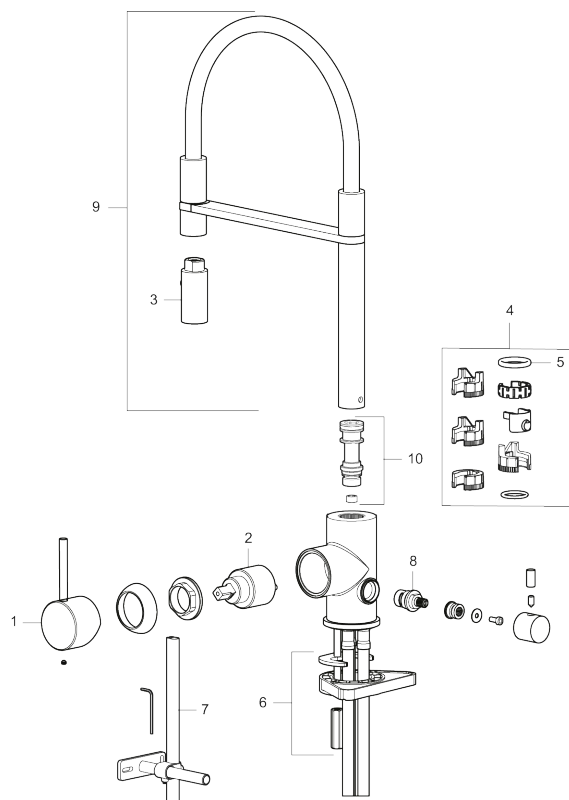

PRODUKTBESKRIVNING

MORA INXX II miniprofi köksblandare

Med en kromad hållbar nyans och moderna uttryck är INXX II miniprofi en iögonfallande hög blandare som passar perfekt i en öppen köksmiljö. Blandaren är testad och godkänd utifrån de byggregler som finns och är energieffektiv, vilket innebär att den ger en lägre vatten- och energiförbrukning utan att ge avkall på komforten.

Om serien

INXX II är en elegant och tidlös serie i en palett av noga utvalda nyanser. Kombinationen av hög kvalitet, sober design och skön komfort gör den till den ultimata serien.

Art.nr: 272091.CA

RSK: 8311283

Reservdelslista

NR.	ART.NR	RSK	BESKRIVNING
1	409700.AE	8394069	Spak, komplett, krom
1	409700.12AE	8394070	Spak, komplett, mattsvart
1	409700.22AE	8394071	Spak, komplett, mattvit
1	409700.44AE	8394072	Spak, komplett, mattgrå
1	409700.60AE	8394073	Spak, komplett, polerad mässing PVD
1	409700.62AE	8394074	Spak, komplett, borstad mässing PVD