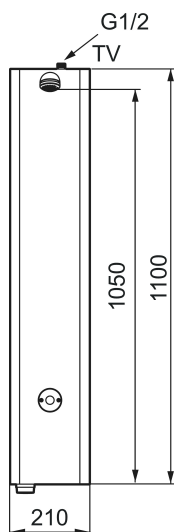

Unieke karaktereigenschappen

Type terugstroombeveiliging

MORA Tronic douchepaneel WMS, voor mengwater, aansluiting van boven of achter

Artikelnummer: 720170

Omschrijving: Batterij uitvoering, incl. batterij

- Uitvoering in rvs
- Eenvoudig en handig programmeren van de spoeltijden via PC/tablet. Benodigd zijn USB stick (729482) + Win10 operating system
- Digitale warmwaterstop: automatische blokkering van het magneetventiel bij overschrijden van gedefinieerde maximumtemperatuur op het aftappunt
- Werkt standaard op batterij
- Naar keuze ook op netspanning, dan inclusief transformator en 10 m kabel
- Programmeerbare IR-startknop. Douchetijd van 10 tot 60 seconden (fabrieksinstelling: 30 seconden)
- Volumebegrenzer 9 l/min
- Straalhoek +/- 5°
- Kan worden afgesloten met magneetklep voor schoonmaakdoeleinden
- Veiligheidsklasse: IP67
- Intrinsiek veilig volgens DIN EN 1717
- Gecertificeerd volgens DIN EN 15091
- Voor netspanning is een aparte netadapter en voedingsbox (S600149) vereist