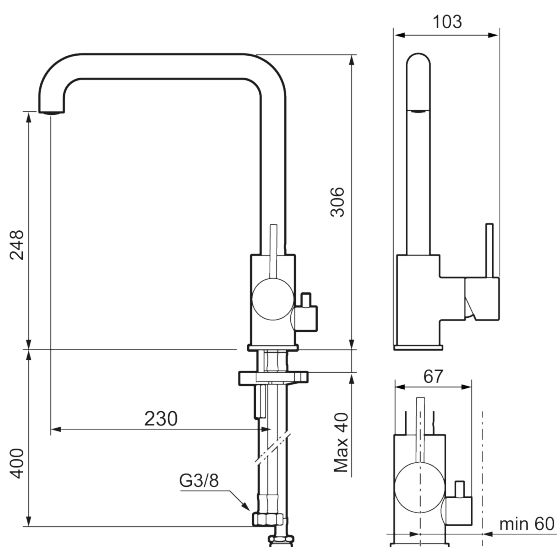

Tuote-nro: 272071.12CA LVI: 6261262 Flow 3 bar: 6,0 l/m

Kuvaus: Mattamusta

Ainutlaatuiset ominaisuudet

- Keraaminen säätökasetti: pitkä käyttöikä
- Lämpötilan- ja vesimäärän esisäätö
- Apk-venttiilein (vain kylmään veteen)
- Juoksuputken rajoitus valittavissa 60°, 85°, 110° tai 360°
- Joustavat Soft PEX®-liitosletkut 3/8" liitosmutterilla
- Asennusreikä Ø34-37 mm