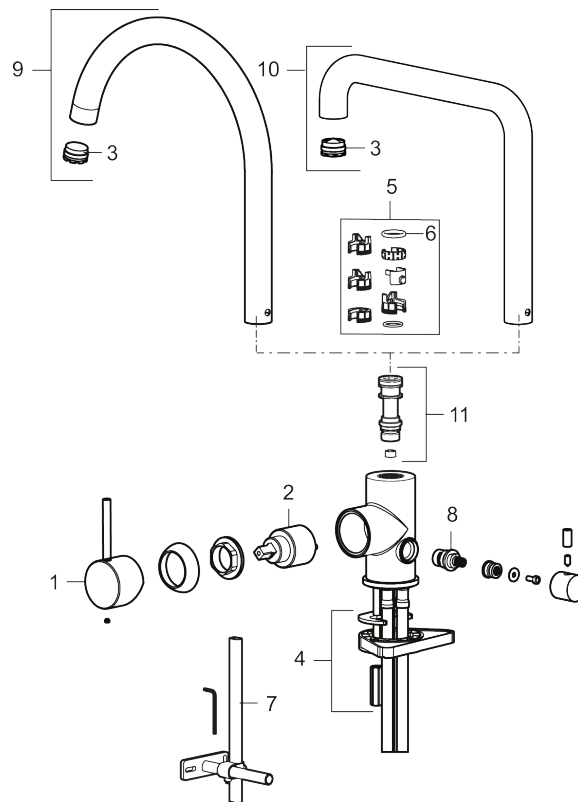

TUOTEKUVAUS

MORA INXX II sharp keittiöhana pk-venttiilein

Kestävässä mattamustapintaisessa keittiön INXX II Sharp -vedensekoittimessa on vahva persoonallinen ilme, joten se on tyylikäs ja nykyaikainen valinta keittiöön. Vedensekoitin on testattu ja hyväksytty nykyisten rakennusmääräysten mukaisesti, ja se on energiatehokas, minkä ansiosta se vähentää veden- ja energiankulutusta mukavuudesta tinkimättä.

Tietoja mallistosta

INXX II on elegantti ja ajaton mallisto, jonka väripaletti on huolellisesti valittu. Se tarjoaa täydellisen yhdistelmän huippulaatua, hillittyä designia ja erinomaista käyttömukavuutta.

Tuote-nro: 272071.12CA

LVI: 6261262

Varaosalistaus

NRO.	MA-NRO	LM	KUVAUS
1	409700.AE		Käyttövipu täydellinen, kromattu
1	409700.12AE		Käyttövipu täydellinen, mattamusta
1	409700.22AE		Käyttövipu täydellinen, mattavalkoinen
1	409700.44AE		Käyttövipu täydellinen, mattaharma
1	409700.60AE		Käyttövipu täydellinen, kiiltävä messinki PVD