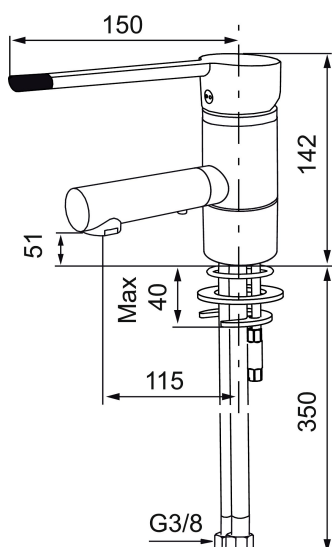

Art.nr: 733091.CA RSK: 8318155

Utförande: Krom

Unika egenskaper

Skyddsmodul

- ESS (energisparsystem)
- Mjukstängning med keramisk tätning
- Omställbar flödesbegränsning och temperaturspär
- Flexibla anslutningsrör i metallomspunnen Soft PEX®
- Godkänd av reumatikerförbundet
- Lead Free (blyfri)
- Hålmått Ø28-37 mm
- Svängbar pip 110°

Art.nr: 733091.CA

RSK: 8318155

Reservdelslista

NR.	ART.NR	RSK	BESKRIVNING
1	209524.AE	8346915	Spärrsegment
2	209543.AE	8346916	Spärrsegment 40°
3	S600206	8233049	Självstängande handdusch, krom
4	409340.AE	8531598	Stabiliseringssats
5	409380.AE	8281496	Strålsamlare M22 inv., ledbar, 7–9 l/min vid 3 bar
6	131415.AE	8281512	Hylsa M24 utv., 15 mm, krom
7	409382.AE	8242282	Strålsamlare M21,5 utv., 7–9 l/min vid 3 bar
7	409385.AE	8242292	Strålsamlare M21,5 utv., 5 l/min vid 2-6 bar
7	S600228		Strålsamlare M21,5 utv., 3 l/min vid 2-6 bar
8	131410.AE	8281509	Hylsa M22 inv.
9	409387.AE	8346912	Fästdetaljer, tvätt
10	409388.AE	8346914	Fästdetaljer
11	409389.AE	8344867	Spak, komplett
12	409390.AE	8344874	Care-spak, komplett, krom/svart