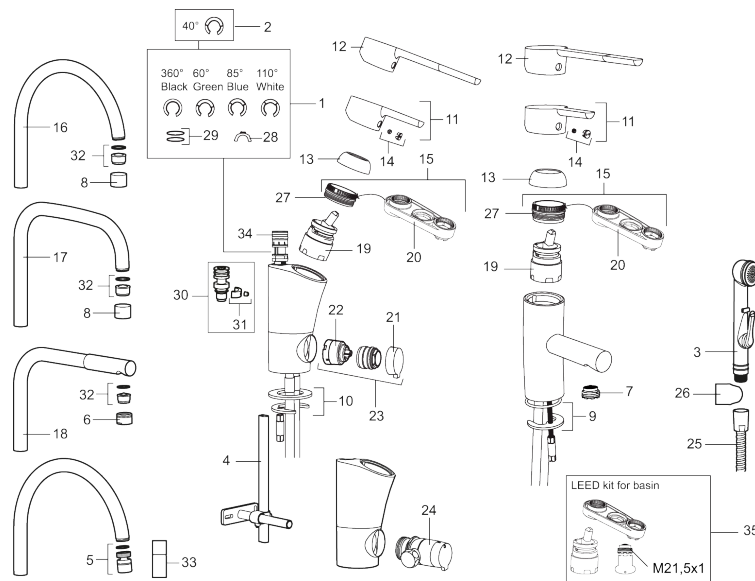

Art.nr: 733091.CA RSK: 8318155

Utförande: Krom

Unika egenskaper

Skyddsmodul

- ESS (energisparsystem)
- Mjukstängning med keramisk tätning
- Omställbar flödesbegränsning och temperaturspär
- Flexibla anslutningsrör i metallomspunnen Soft PEX®
- Godkänd av reumatikerförbundet
- Lead Free (blyfri)
- Hålmått Ø28-37 mm
- Svängbar pip 110°

Art.nr: 733091.CA

RSK: 8318155

Reservdelslista

NR.	ART.NR	RSK	BESKRIVNING
1	209524.AE	8346915	Spärrsegment
2	209543.AE	8346916	Spärrsegment 40°
3	S600206	8233049	Självstängande handdusch, krom
4	409340.AE	8531598	Stabiliseringssats
5	409380.AE	8281496	Strålsamlare M22 inv., ledbar, 7–9 l/min vid 3 bar
6	131415.AE	8281512	Hylsa M24 utv., 15 mm, krom
7	409382.AE	8242282	Strålsamlare M21,5 utv., 7–9 l/min vid 3 bar
7	409385.AE	8242292	Strålsamlare M21,5 utv., 5 l/min vid 2-6 bar
7	S600228		Strålsamlare M21,5 utv., 3 l/min vid 2-6 bar
8	131410.AE	8281509	Hylsa M22 inv.
9	409387.AE	8346912	Fästdetaljer, tvätt
10	409388.AE	8346914	Fästdetaljer
11	409389.AE	8344867	Spak, komplett
12	409390.AE	8344874	Care-spak, komplett, krom/svart