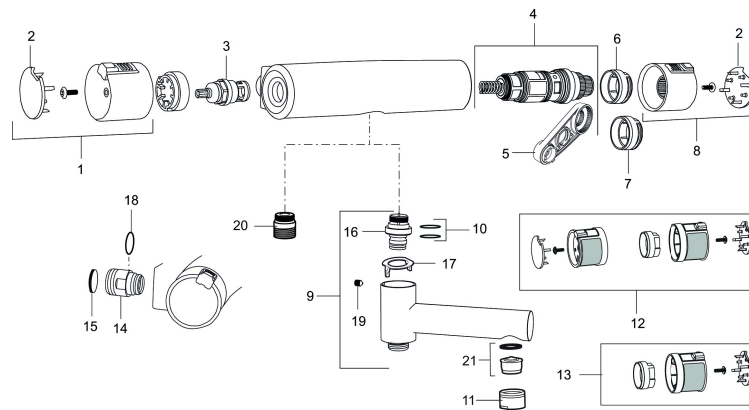

TUOTEKUVAUS

Mora MMIX T5 termostaattikylpyhana

Mora MMIX:ssä kaunislinjainen ja ergonominen muotoilu yhdistyy energiatehokkaaseen sisäosaan. Muotoilua leimaa hivelevän kaunis aaltoileva geometria, joka tekee koko sarjasta ajattoman tyylikkään. Kehitystyö perustuu ainutlaatuihin EcoSafe™-ympäristökonseptiimme, joka säästää energiaa ja edistää pitkäjänteistä ympäristöajattelua.

Tuote-nro: 730100.0011

LVI: 6360634

Varaosalistaus

NRO.	MA-NRO	LVI	KUVAUS
1	409353.AA	6432022	Vesimäärän säätökahva, myymäläpakattu, kromattu
1	409353.0011AA		Vesimäärän säätökahva, myymäläpakattu, kromi/musta
2	409358.AA		Päätäkansi, kromattu, myymäläpakattu
2	409358.0011AA		Päätäkansi, musta, myymäläpakattu
3	409354.AA	6432019	Käyttöventtiili, keraaminen, myymäläpakattu
4	409355.AE	6432023	Lämmönsäätöosa, täydellinen, huoltotyökaluin
5	891096.AE	6432025	Huoltotyökalu
6	409363.AE		Polttamissuojarengas, (vakio)
7	409364.AE		Polttamissuojarengas, (Max 42°)
8	409352.AA	6532021	Lämmönsäätökahva, myymäläpakattu, kromattu
8	409352.0011AA	6432054	Lämmönsäätökahva, myymäläpakattu, kromi/musta
9	409356	6569869	Vaihdinjuoksuputki, täydellinen
10	209519.AE		O-rengas
11	131415.AE	6561143	Poresuuttimen hylsy M24 ulk, 15 mm, kromattu
12	409370.AA	6432137	Care säätökahvat, musta/kromi
12	409370.0085AA	6432134	Care säätökahvat, lime/musta