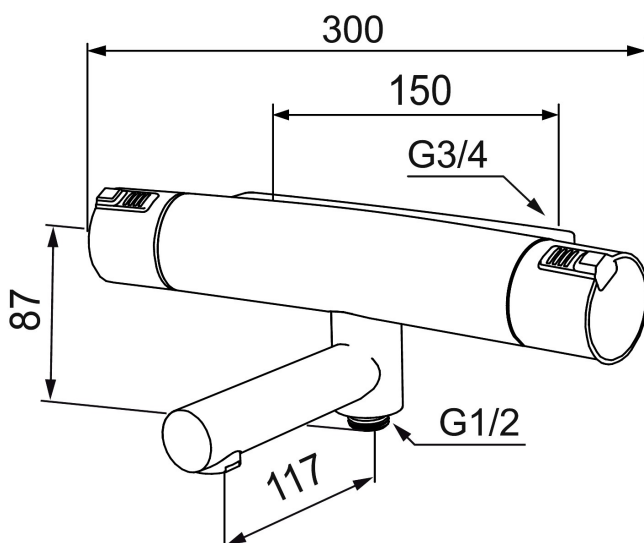

Mora MMIX T5 termostaattikylpyhana

Mora MMIX:ssä kaunislinjainen ja ergonominen muotoilu yhdistyy energiatehokkaaseen sisäosaan. Muotoilua leimaa hivelevän kaunis aaltoileva geometria, joka tekee koko sarjasta ajattoman tyylikkään. Kehitystyö perustuu ainutlaatuiseseen EcoSafe™-ympäristökonseptiimme, joka säästää energiaa ja edistää pitkäjänteistä ympäristöajattelua.

Tuote-nro: 730100.0011 **LVI:** 6360634

Kuvaus: Kromi/musta

Ainutlaatuiset ominaisuudet

- Sivulle kääntyvä juoksuputki sisään rakennettuun suihkuvaihtimiin
- Paineentasaajalla täydennetty termostaattitoiminto
- Imusuojattu EU-standardin EN 1717 mukaan
- Eco-vesimäärän säästötoiminto
- Turvanuppi + 38°C
- Lead Free, lyijyttömät materiaalit
- Ääniluokka 1

TUOTEKUVAUS

Mora MMIX T5 termostaattikylpyhana

Mora MMIX:ssä kaunislinjainen ja ergonominen muotoilu yhdistyy energiatehokkaaseen sisäosaan. Muotoilua leimaa hivelevän kaunis aaltoileva geometria, joka tekee koko sarjasta ajattoman tyylikkään. Kehitystyö perustuu ainutlaatuihin EcoSafe™-ympäristökonseptiimme, joka säästää energiaa ja edistää pitkäjänteistä ympäristöajattelua.