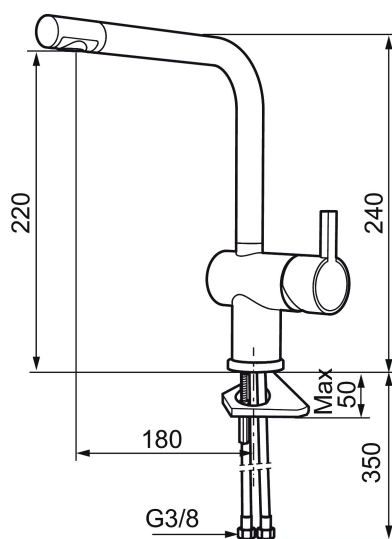

Unika egenskaper

Skyddsmodul AA