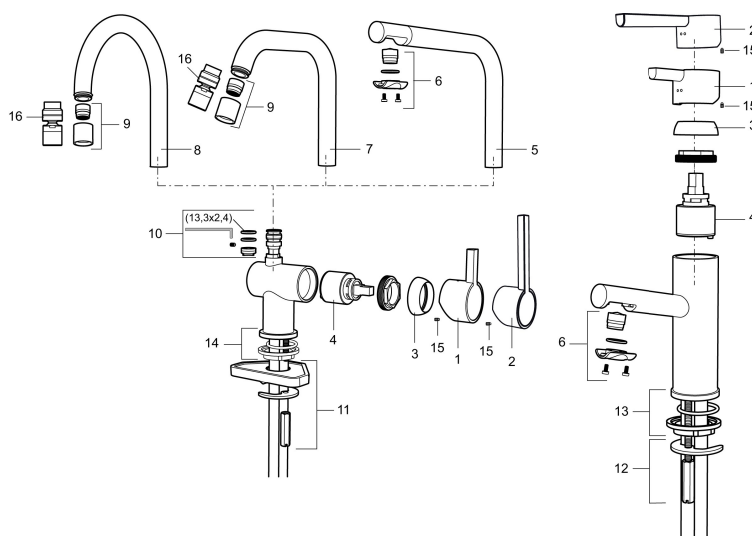

Art.nr: 707110.0065 RSK: 8318228 Flöde 3 bar: 8,1 l/min

Utförande: Krom/guld

- ESS (energisparsystem)
- Keramisk tätning
- Omställbar flödesbegränsning och temperaturspär
- Eco (energi- och vattenbesparande konstantflödesstrålsamlare, 7,6 l/min vid 2–6 bar)
- Flexibla anslutningsrör i metallomspunnen Soft PEX[®], lekande G3/8
- Svängbar pip 60°, 120° eller 360°
- Hålmått Ø32-35 mm

Art.nr: 707110.0065

RSK: 8318228

Reservdelslista

NR.	ART.NR	RSK	BESKRIVNING
1	209500.AE	8346901	Spak, krom
1	209500.0011AE	8346917	Spak, krom/svart
2	409337	8346503	Care-spak, komplett, krom
3	209501.AE	8346902	Täckhuv, krom
4	209493.AE	8345204	Keramiksats ESS
4	708301.AE	8345093	Keramiksats
5	209506.AE	8346907	Utloppspip K6, komplett, krom
5	209506.0011AE	8326728	Utloppspip K6, komplett, krom/svart
6	209502.AE	8346903	Strålsamlarkit, L-pip, 7,6 l/min vid 2–6 bar, krom
6	209502.0011AE	8346921	Strålsamlarkit, L-pip, 7,6 l/min vid 2–6 bar, krom/svart
7	209508.AE	8346909	Utloppspip K7, komplett, krom
8	209507.AE	8346908	Utloppspip K5, komplett, krom
9	209503.AE	8346904	Strålsamlare M18 Inv., 7,6 l/min vid 2–6 bar, krom
10	209520.AE	8346910	Packningssats (blått spärsegment)
11	708779.AE		Fästdetaljer, kök

NR.	ART.NR	RSK	BESKRIVNING
12	209518.AE	8346911	Fästdetaljer
13	209562.AE		Fot fkr med centrerpackning, tvätt
14	209563.AE	8295335	Fot fkr med centrerpackning, kök
15	459013		Låsskruv M4x5
16	409480.AE	8393983	Ledbar strålsamlare M18 inv., 7–9 l/min vid 3 bar