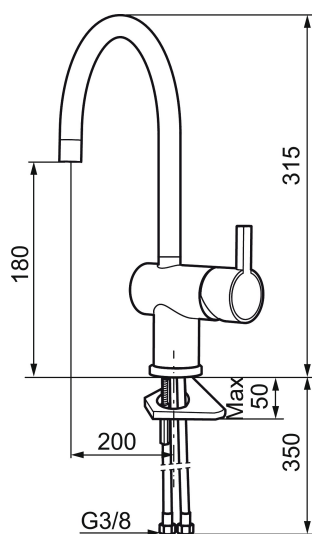

Etgrebsarmatur, Mora Rexx K5

Mora Rexx er essensen af skandinavisk design og funktionalitet. Serien er minimalistisk og med fokus på enkelhed. Præcisionen er dens innovation. Når tradition og håndværk mødes med moderne produktionsmetoder og inspirerende formgivning, bliver resultatet Mora Rexx. Her i form af et smukt køkkenbatteri med indbygget smart funktionalitet.

Artikel-nummer: 707100 VVS: 705775104 Flow 3 bar: 7,6 l/m
Beskrivelse: Krom

- Til køkkenvask.
- ESS (Energy Saving System).
- Med høj buet svingtud 60°, 120° eller 360°.
- 200 mm fremspring.
- Keramisk kartusche.
- Indbygget temperatur- og flowbegrænser.
- Eco (Energi- og vandbesparende konstantvandstrømsperlator 7,6 l/min) ved 2-6 bar.
- Flexible tilslutningsslanger.
- Hulmål Ø32-35 mm.