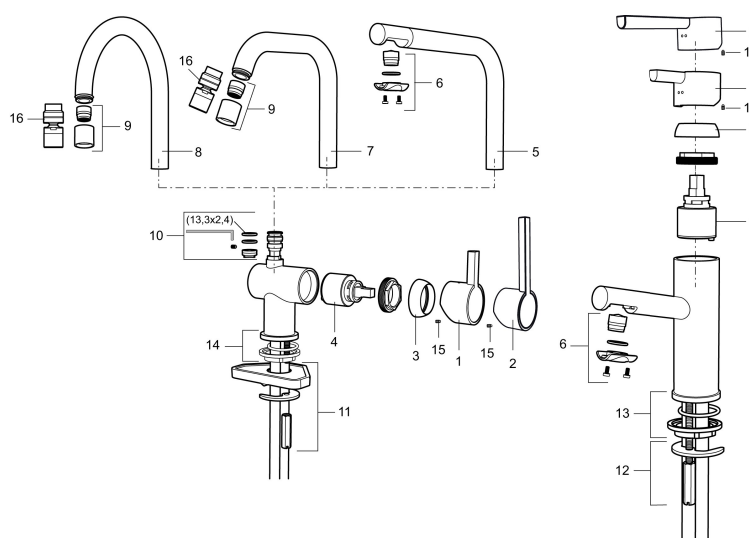

Artikel-nummer: 707100 VVS: 705775104 Flow 3 bar: 7,6 l/m  
Beskrivelse: Krom

- Til køkkenvask.
- ESS (Energy Saving System).
- Med høj buet svingtud 60°, 120° eller 360°.
- 200 mm fremspring.
- Keramisk kartusche.
- Indbygget temperatur- og flowbegrænser.
- Eco (Energi- og vandbesparende konstantvandstrømsperlator 7,6 l/min) ved 2-6 bar.
- Flexible tilslutningsslanger.
- Hulmål Ø32-35 mm.

## Reservedelsliste

NR.	ART.NO	VVS	BESKRIVELSE
1	209500.AE	745148804	Greb, krom
1	209500.0011AE	745148805	Greb, krom/sort
2	409337	745148539	Handicapvenligt greb, L=95, krom
3	209501.AE	745144009	Dækkappe, krom
4	209493.AE		Keramisk enhed, ESS
4	708301.AE	745145002	Keramisk enhed
5	209506.AE	745148674	L-tud, krom
5	209506.0011AE	745148675	L-tud, krom/sort
6	209502.AE	745136704	Perlator til L-tud, krom
6	209502.0011AE	745136703	Perlator til L-tud, krom/sort
7	209508.AE	728007653	J-tud, krom
8	209507.AE	728007651	C-tud, krom
9	209503.AE	745136714	Perlator, krom
10	209520.AE	745137930	Pakningssæt
11	708779.AE	745148366	Bespændingssæt. Til køkken

NR.	ART.NO	VVS	BESKRIVELSE
12	209518.AE	745148620	Monteringssæt til håndvaskarmatur
13	209562.AE		Styrering, håndvaskarmatur
14	209563.AE		Styrering, køkken
15	459013		Låseskrue M4x5
16	409480.AE		Perlator med kugleled M18 indiv., 7–9 l/min ved 3 bar