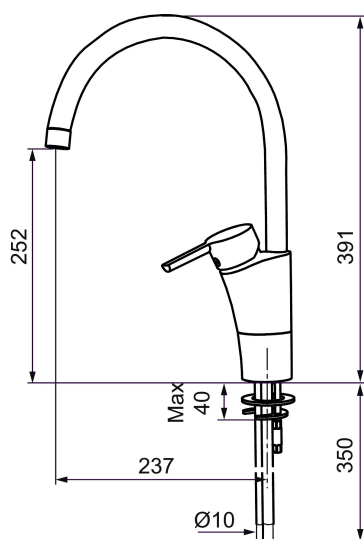

MORA MMIX K5 köksblandare

Mora MMIX kombinerar en formskön och ergonomisk design med en energieffektiv insida. Designen präglas av en smekamt böljande geometri och förmedlar en tidlös och sammanhängande stil över hela serien. Vårt unika miljökoncept EcoSafe™ ligger till grund för utvecklingsarbetet och bidrar till låg energiförbrukning och långsiktig miljöhänsyn. Blandaren är blyfri.

Art.nr: 732100.CA RSK: 8318379 Flöde 3 bar: 8,0 l/min

Utförande: Krom, konstantflöde vid 2–6 bar, ansl. slät ände Ø10 mm

Unika egenskaper

Skyddsmodul **AA**

- BVB ID 54013
- ESS (energisparsystem)
- Mjukstängning med keramisk tätning
- Omställbar flödesbegränsning och temperaturspär
- Eco (energi- och vattenbesparande konstantflödesstrålsamlare)
- Flexibla anslutningsrör i metallomspunnen Soft PEX®
- Svängbar pip 60°, 85°, 110° eller 360°
- Godkänd av reumatikerförbundet
- Lead Free (blyfri)
- Hålmått Ø32-37 mm