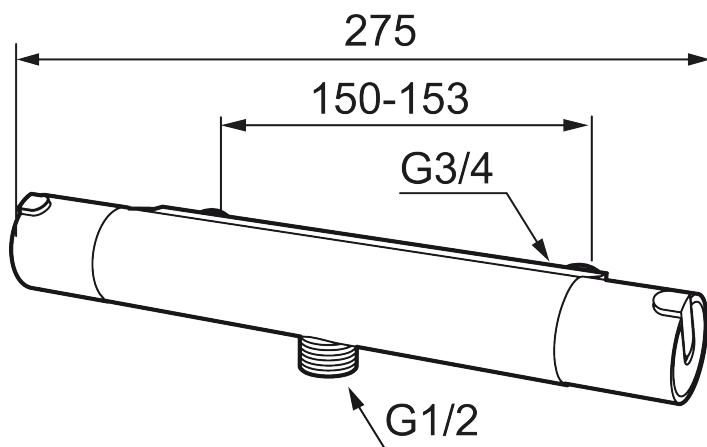

## MORA REXX T5 dusjbatteri

Mora REXX er essensen av skandinavisk design og funksjonalitet. Serien er minimalistisk og har fokus på enkelhet. Innovasjonen ligger i presisjonen. Når tradisjon og håndverk kombineres med moderne produksjonsmetoder og inspirerende formgivning, blir resultatet Mora REXX. Her i form av et vakkert dusjbatteri med verdensledende funksjonalitet for sikkerhet og komfort.

Art.no.: 707060.0011 NRF-nummer: 4290258

Utførende: Krom/Sort

- Sperreknapp 38°C
- Sperreknapp mengde Eco
- Med tilbakeslagsventiler etter standard EN 1717

Unike funksjoner

Tilbakeslagssikring

PRODUKTBESKRIVNING