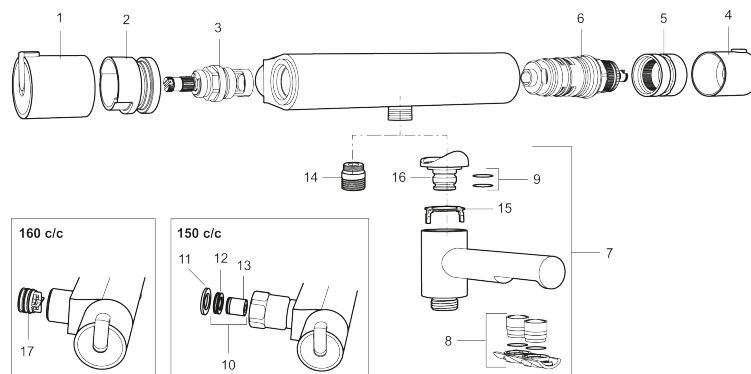

PRODUKTBESKRIVNING

MORA REXX T5 dusjbatteri

Mora REXX er essensen av skandinavisk design og funksjonalitet. Serien er minimalistisk og har fokus på enkelhet. Innovasjonen ligger i presisjonen. Når tradisjon og håndverk kombineres med moderne produksjonsmetoder og inspirerende formgivning, blir resultatet Mora REXX. Her i form av et vakkert dusjbatteri med verdensledende funksjonalitet for sikkerhet og komfort.

Art.no.: 707060.0011

NRF-nummer: 4290258

Reservedelsliste

NR.	ART. NO.	NRF-NUMMER	BESKRIVELSE
1	209511.AE	4294283	Avstengningsratt, krom
1	209511.0011AE	4294284	Avstengningsratt, krom/sort
2	209513.AE	4294287	Sperrering for avstengningsratt
3	708467.AE	4296431	Keramisk overdel
4	209510.AE	4294279	Temperaturratt, krom
4	209510.0011AE	4294281	Temperaturratt, krom/sort
5	209512.AE	4294286	Sperrering for temperaturratt
6	708468.AE	4296432	Termostatinnsats
7	209515	4294268	Utløpstut, krom
7	209515.0011	4294269	Utløpstut, krom/sort
8	209516.AE	4294288	Strålesamlersett, krom
8	209516.0011AE	4294289	Strålesamlersett, krom/sort
9	209519.AE	4294292	O-ringsett til tutnippel
10	708338.AE	4295789	Tilbakeslagsventiler med sil (2 stk)
11	709339.AE	4295507	Pakning 24/15x2
12	708080.AE		Silholder komplett
13	139465.AE	4295771	Tilbakeslagsventil
14	409659.AE		Ansatsnippel M18x1-G1/2 (Dusjbatteri)