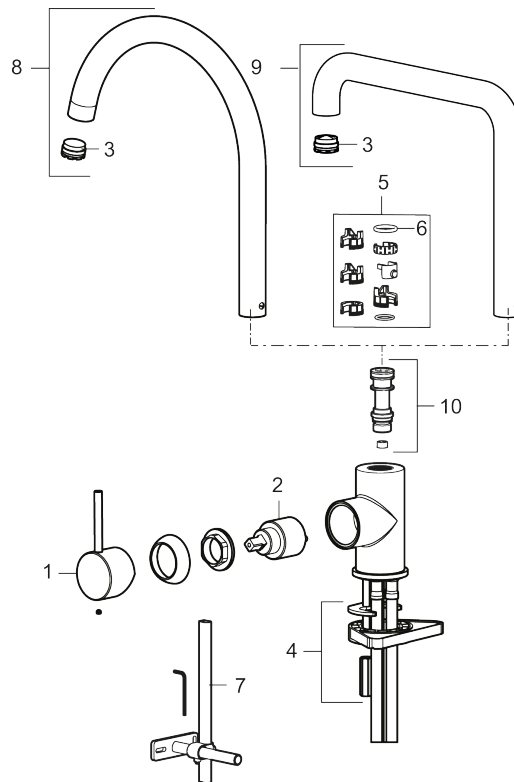

PRODUKTBESKRIVNING

INXX II sharp köksblandare

Med den eleganta hållbara nyansen borstad mässing och kökskranens starka karaktär tar INXX II sharp på ett modernt och stilrent sätt en central plats i köket. Blandaren är testad och godkänd utifrån de byggregler som finns och är energieffektiv, vilket innebär att den ger en lägre vatten- och energiförbrukning utan att ge avkall på komforten.

Om serien

INXX II är en elegant och tidlös serie i en palett av noga utvalda nyanser. Kombinationen av hög kvalitet, sober design och skön komfort gör den till den ultimata serien.

Art.nr: 272051.62CA

RSK: 8311251

Reservdelslista

NR.	ART.NR	RSK	BESKRIVNING
1	409700.AE	8394069	Spak, komplett, krom
1	409700.12AE	8394070	Spak, komplett, mattsvart
1	409700.22AE	8394071	Spak, komplett, mattvit
1	409700.44AE	8394072	Spak, komplett, mattgrå
1	409700.60AE	8394073	Spak, komplett, polerad mässing PVD
1	409700.62AE	8394074	Spak, komplett, borstad mässing PVD
1	409700.76AE	8394075	Spak, komplett, borstad nickel