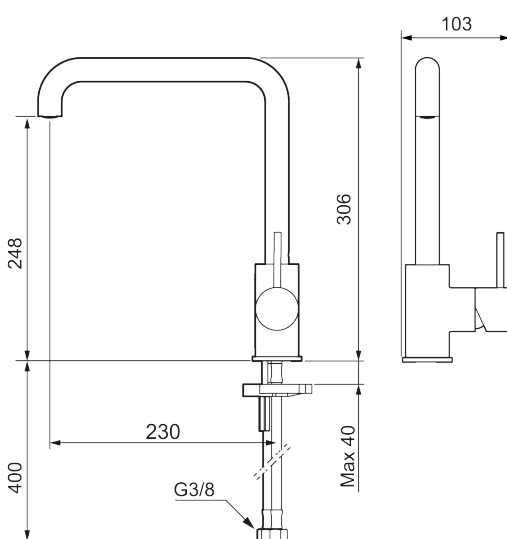

### Unika egenskaper

Skyddsmodul **AA**

- Keramisk tätning
- Omställbar flödesbegränsning och temperaturspärr
- Flexibla anslutningsrör i metallomspunnen Soft PEX<sup>®</sup>, lekande G3/8
- Svängbar pip 60°, 85°, 110° eller 360°
- Hälmått Ø34-37 mm