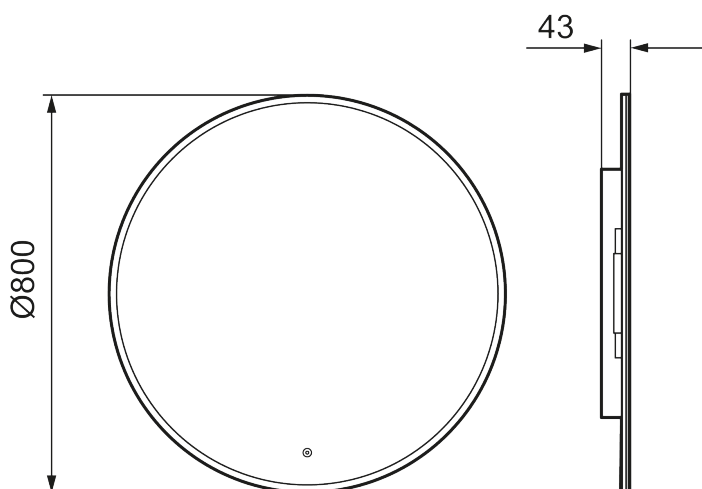

Unike funksjoner

MORA CARA I, speil

Cara har et design som minner om Solo I, med hvit akrylramme, og touch-funksjon for å styre LED-belysningen. Cara har justerbar fargetemperatur, slik at du får den rette stemningen på badet.

Art.no.: 953105

Utførende: Ø800 mm

- Ramme med belysning
- Energibesparende LED-belysning
- Smuss og ripebeskyttende glass med sikkerhetsfilm
- Anti-dugg
- Touch av/på
- Justerbar fargetemperatur 2700-6400 K
- IP44-sertifisert, CE-merket
- Dybde: 43 mm