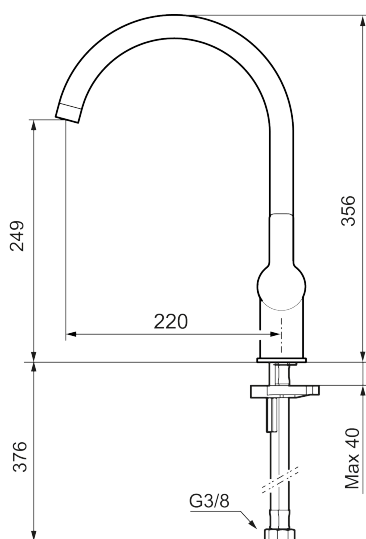

Unike funksjoner

Tilbakeslagssikring