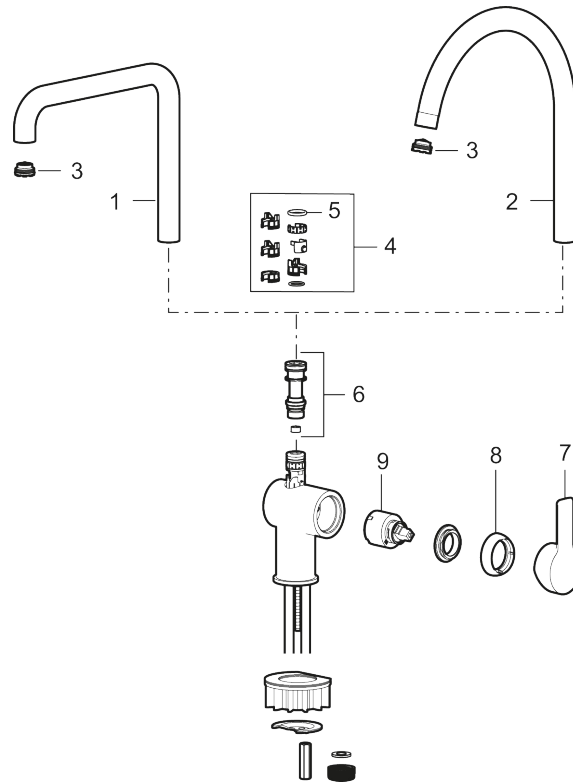

- Vannmengdebegrenser og temperatursperre
- Svingbar tut sperre 60°, 85°, 110° eller 360°
- Fleksible Soft PEX®-rør med 3/8" mutter
- Lead Free (blyfri)
- Lydklasse 1
- For hull i benk Ø34-37 mm

## Reservedelsliste

NR.	ART. NO.	NRF-NUMMER	BESKRIVELSE
1	409713.AE		Utløpstut, krom
1	409713.12AE		Utløpstut, matt sort
2	409712.AE		Utløpstut, krom
2	409712.12AE		Utløpstut, matt sort
3	S600230		Strålesamler M21,5 utv., Z
4	209565.AE		Låsesett for tut
5	708843.AE		O-ring (15,54 x 2,62), 2 stk
6	S600231		Tutnippel, komplett
7	S600243		Spak, komplett, krom
7	S600243.12		Spak, komplett, matt sort
8	S600240		Dekkhylse, krom
8	S600240.12		Dekkhylse, matt sort
9	708301.AE	4296511	Innsats