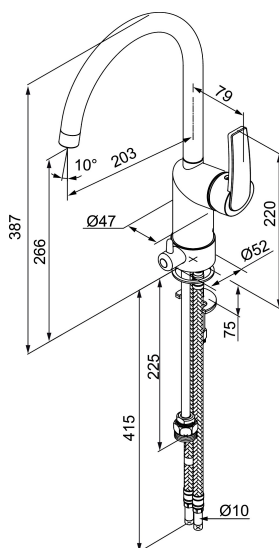

Mora NYXX K5 keittiöhana pk-venttiilein

Mora NYXX on uusi hanasarja, jonka suunnittelussa on tarkkaan huomioitu sekä design että korkea laatu ja toiminnallisuus. Muotoilussa yhdistyy sekä pyöreät että suorat linjat ja siksi Mora NYXX sopii moderniin kotiin. Valikoimissamme on useita malleja niin keittiöön kuin kylpyhuoneeseenkin.

Tuote-nro: 762150 **LVI:** 6261217

Kuvaus: Kromattu

Ainutlaatuiset ominaisuudet

- Lämpötilan ja vesimäärän esisäätö
- Eco-poresuutin
- Joustavat Soft PEX[®]-liitosletkut
- Kääntyvä juoksuputki 120°, rajoitus 60° saatavilla
- Asennusreikä Ø34-37 mm
- Ääniluokka 1