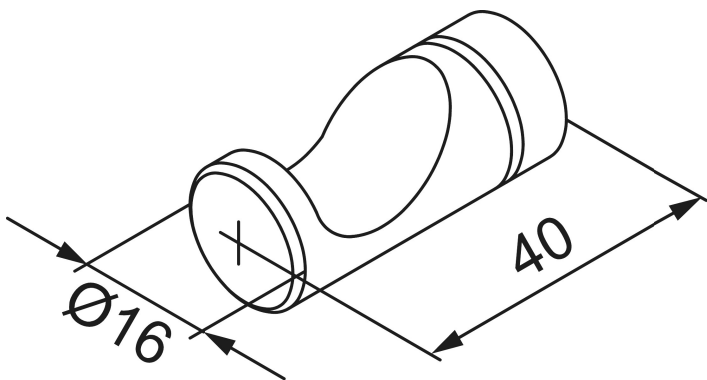

## MORA INXX II pyyhekoukku

Kasvata kylpyhuoneesi design-tuntua Mora Armaturin tyylikkäällä pyyheripustimilla.

Tyylipuhdas ja vankka pyyheripustin monissa luonnonväreissä. Moran kylpyhuonetarvikkeet on suunniteltu luomaan kylpyhuoneeseen eksklusiivinen design-tuntu. Ripustimien muotoilu kiinnittää huomion, ja väri vaihtoehdot ovat kromi, kiillotettu tai harjattu messinki sekä mattamusta ja mattavalkoinen.

**Tuote-nro:** 521050.60 **LVI:** 5778249

**Kuvaus:** Kiiltävä messinki PVD, 2 kpl

Ainutlaatuiset ominaisuudet

- Ruuvilla ja tulpalla