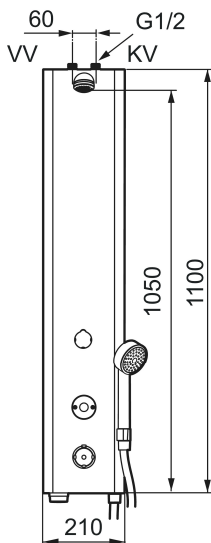

Ainutlaatuiset ominaisuudet

FM Mattsson tronic suihkupaneeli WMS, termostaatein, verkkokäyttö

Tuote-nro: 95076100 **LVI:** 6358261

Kuvaus: Stainless look, verkkokäyttö (ei sis muuntajaa), sisältää adapterin ja 5 m virtakaapelin

- Käsisuihkuin ja letkuin
- Termostaattitoiminnolla
- Ohjelmoitava käynnistyspainike. Huuhtelu-aika 10-60 sek (tehdasasetus 30 sek)
- Suihkukulma säädettävissä +/- 5°
- Virtaaman rajoitin 9l/min
- Magneettiventtiilein
- Virtaaman aikakatkaisu turvatoiminto estämään tulvimista
- Hana voidaan sulkea magneettiventtiilin kautta esim. siivousta varten
- Varustettu kuuman veden hygieniahuuhtelumahdollisuudella esim. legionellaa vastaan
- Imusuojattu EU-standardin EN1717 mukaan