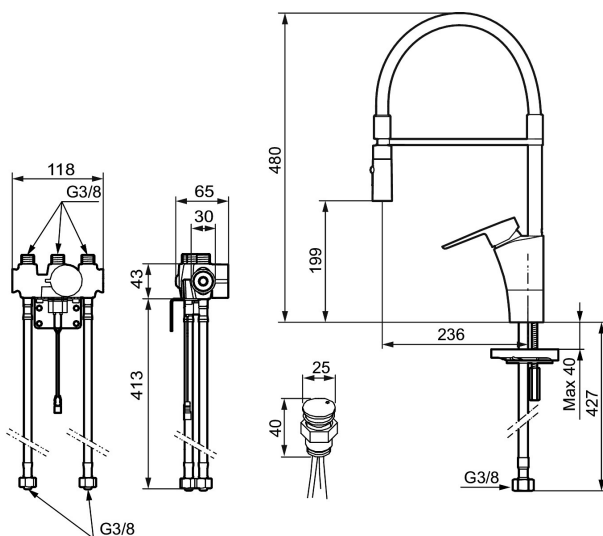

Ainutlaatuiset ominaisuudet

Mora Cera Duo Miniprofi keittiöhana pk-venttiilein

Tuote-nro: 242480 **Flow 3 bar:** 9,1 l/m

Kuvaus: Kromattu, paristokäyttöinen (sis.pariston)

- ESS-energiansäästötoiminto
- Yhdistetty keittiöhana ja esihuuhtelulaite
- Lämpötilan ja virtaaman esisäättö
- Keraaminen säätökasetti: pitkä käyttöikä ja pehmeä sulkeutuminen
- Juoksuputken rajoitus valittavissa 60°, 85°, 110° tai 360° (rajoitinsarja 60° tai 110° mukaan)
- Ajustettu huuhtelu - turvallinen sulkeutuminen estää tulvimisen
- Voidaan sulkea 5 min. ajaksi (esim. siivouksen ajaksi)
- Alhainen virrankulutus takaa paristolle pitkän toiminta-ajan
- Tunnistin IP67
- Ääniluokka 1

Asennus:

- Automaattinen tunnistimen kalibrointi
- Kaiki mallit voidaan muuttaa paristokäyttöisestä (6V) verkkovirralla (12V AC/DC)
- Verkkovirralla vaihdettaessa tarvitaan adapterisarja S600147
- Joustavat Soft PEX®- liitosletkut 3/8" liitosmutterilla
- Asennusreikä Ø34-37 mm

Asetukset:

- Ohjelmoitava havaitsemisetaisyys
- Ohjelmoitava huuhteluaika

Elektroninen pesukoneventtiili:

- Kosketusnappi asennetaan pesualtaaseen tai pöytätasoon, tason npaksuus 0-40 mm
- Väriäinen merkkivalo eri toiminnoille
- Sulkeutuu automaattisesti 3 tai 12 tunnin jälkeen
- Paristo 9V sisältyy toimitukseen
- Liitäntä G1/2

- Asennusreikä 20-21mm

TUOTEKUVAUS

Mora Cera Duo Miniprofi
keittiöhana pk-venttiilein

Tuote-nro: 242480

Varaosalistaus

NRO.	MA-NRO	LM	KUVAUS
1	409600.AE		Vipu, täydellinen
2	409392.AE		Merkkinasta ja vivun kiinnitysruuvi
3	409391.AE		Peitelevy
4	409393.AE		Kiinnitysmutteri ja huoltotyökalu
5	S600273		Keraaminen säätöosa, sisältää huoltotyökalun
6	S600059		Juoksuputki, täydellinen, kromattu
7	S600061		Tukivarren vastakappale
8	S600299	6430164	Juoksuputken rajoitinsarja tiivistein
9	S600159		Kiinnityssarja, keittiöhanat
10	S600327		
11	S600277	6430160	Magneettiventtiili
12	S600166		Elektroniikkayksikkö
13	S600325		Paristorasia
14	S600135	6432264	Paristo