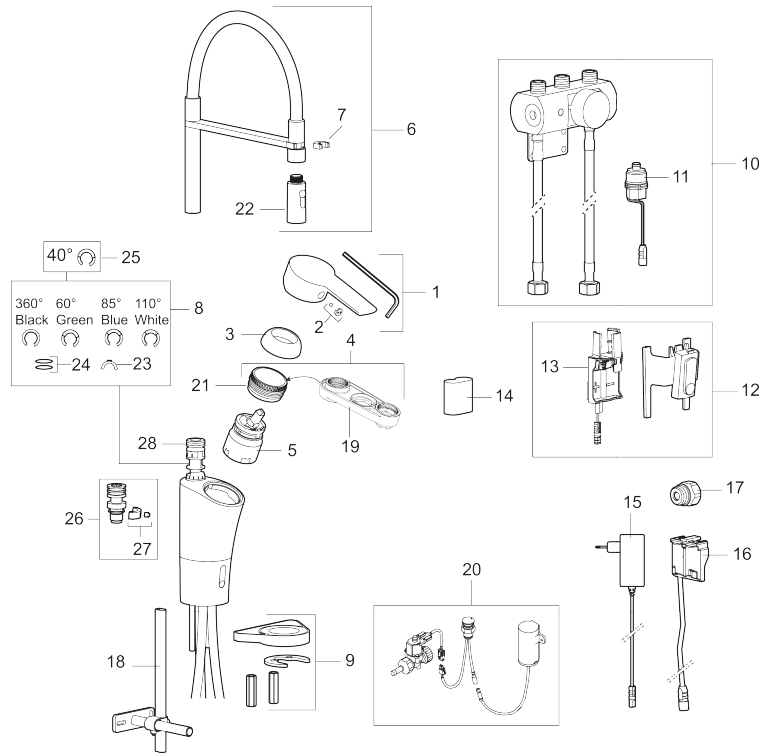

Ainutlaatuiset ominaisuudet

Mora Cera Duo Miniprofi keittiöhana pk-venttiilein

Tuote-nro: 242480 **Flow 3 bar:** 9,1 l/m

Kuvaus: Kromattu, paristokäyttöinen (sis.pariston)

- ESS-energiansäästötoiminto
- Yhdistetty keittiöhana ja esihuuhtelulaite
- Lämpötilan ja virtaaman esisäättö
- Keraaminen säätökasetti: pitkä käyttöikä ja pehmeä sulkeutuminen
- Juoksuputken rajoitus valittavissa 60°, 85°, 110° tai 360° (rajoitinsarja 60° tai 110° mukaan)
- Ajustettu huuhtelu - turvallinen sulkeutuminen estää tulvimisen
- Voidaan sulkea 5 min. ajaksi (esim. siivouksen ajaksi)
- Alhainen virrankulutus takaa paristolle pitkän toiminta-ajan
- Tunnistin IP67
- Ääniluokka 1

Asennus:

- Automaattinen tunnistimen kalibrointi
- Kaiki mallit voidaan muuttaa paristokäyttöisestä (6V) verkkovirralla (12V AC/DC)
- Verkkovirralla vaihdettaessa tarvitaan adapterisarja S600147
- Joustavat Soft PEX®- liitosletkut 3/8" liitosmutterilla
- Asennusreikä Ø34-37 mm

Asetukset:

- Ohjelmoitava havaitsemisetaisyys
- Ohjelmoitava huuhteluaika

Elektroninen pesukoneventtiili:

- Kosketusnappi asennetaan pesualtaaseen tai pöytätasoon, tason npaksuus 0-40 mm
- Väriäinen merkkivalo eri toiminnoille
- Sulkeutuu automaattisesti 3 tai 12 tunnin jälkeen
- Paristo 9V sisältyy toimitukseen
- Liitäntä G1/2

- Asennusreikä 20-21mm

TUOTEKUVAUS

Mora Cera Duo Miniprofi
keittiöhana pk-venttiilein

Tuote-nro: 242480

Varaosalistaus

NRO.	MA-NRO	LM	KUVAUS
1	409600.AE		Vipu, täydellinen
2	409392.AE		Merkkinasta ja vivun kiinnitysruuvi
3	409391.AE		Peitelevy
4	409393.AE		Kiinnitysmutteri ja huoltotyökalu
5	S600273		Keraaminen säätöosa, sisältää huoltotyökalun
6	S600059		Juoksuputki, täydellinen, kromattu
7	S600061		Tukivarren vastakappale
8	S600299	6430164	Juoksuputken rajoitinsarja tiivistein
9	S600159		Kiinnityssarja, keittiöhanat
10	S600327		
11	S600277	6430160	Magneettiventtiili
12	S600166		Elektroniikkayksikkö
13	S600325		Paristorasia
14	S600135	6432264	Paristo