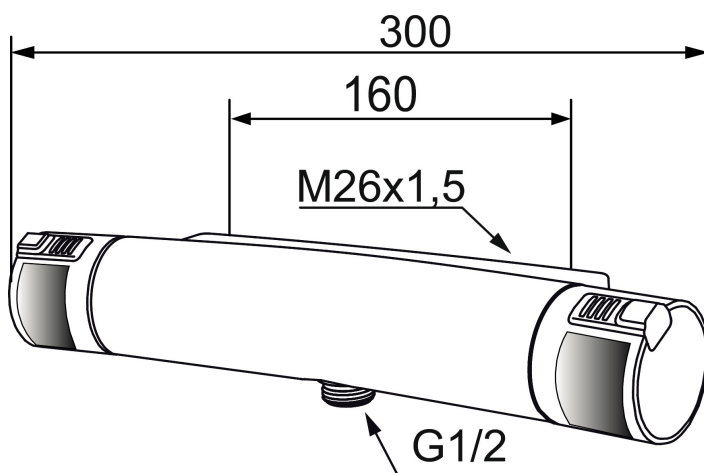

MORA MMIX T5 care duschblandare

Ergonomisk termostatblandare med extra greppvänliga rattar och förhöjd tryckknapp som går manövrera med handflatan. Svarta TPE inlägg som ger extra kontrast för synskadade samt en mjukare känsla. Blandaren är blyfri.

Art.nr: 731002 RSK: 8344104

Utförande: Krom/svart, 160 c/c, utlopp ned

Unika egenskaper

Skyddsmodul 

- Duschanslutning ned
- Tryckbalanserad termostatinsats
- Säkerhetsspärr 38° och 42°
- Eco-stopp
- Utsprång med väggbrička 70 mm
- Lead Free (blyfri)
- Återströmningsskydd enligt EU-standard SS-EN 1717
- Extra greppvänliga vred, godkänd av reumatikerförbundet
- Kan kompletteras med pip 834 48 53