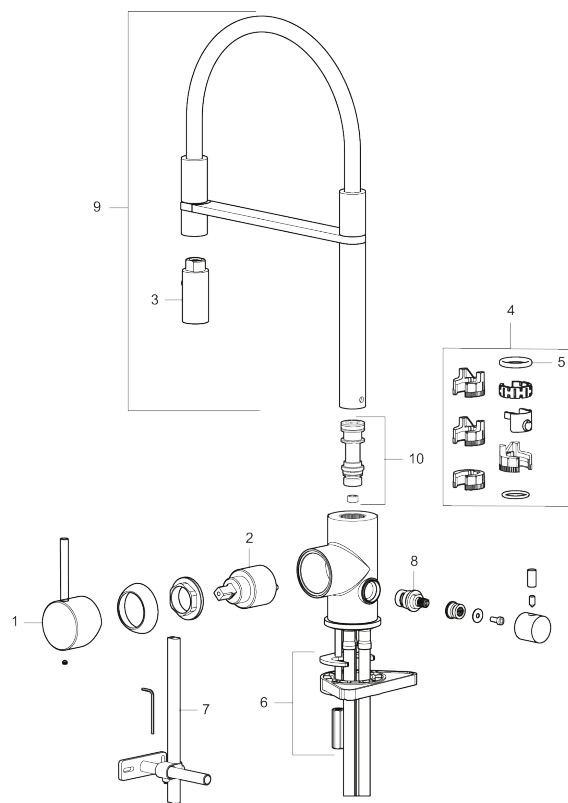

PRODUKTBESKRIVNING

MORA INXX II Miniprofi

Med den elegante holdbare nyansen børstet nikkel og moderne uttrykk er INXX II miniprofi en iøynefallende høy kran som passer perfekt i et åpent kjøkkenmiljø. Blandebatteriet er testet og godkjent ut fra gjeldende byggeregler og det er energieffektivt, noe som innebærer at man får et lavere vann- og energiforbruk uten å gi avkall på komforten.

Om serien

INXX II er en elegant og tidløs serie i en palett av nøye utvalgte nyanser. Kombinasjonen av høy kvalitet, stilren design og herlig komfort gjør den til den ultimate serien.

Art.no.: 272091.76CA

NRF-nummer: 4290546

Reservedelsliste

NR.	ART. NO.	NRF-NUMMER	BESKRIVELSE
1	409700.AE	4295005	Spak, komplett, krom
1	409700.12AE	4294998	Spak, komplett, matt sort
1	409700.22AE	4294999	Spak, komplett, matt hvit
1	409700.44AE	4295001	Spak, komplett, matt grå
1	409700.60AE	4295002	Spak, komplett, polert messing PVD
1	409700.62AE	4295003	Spak, komplett, børstet messing PVD