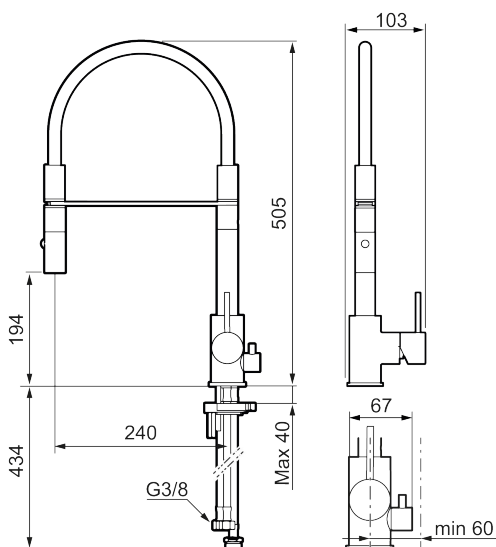

Unike funksjoner

Tilbakeslagssikring

- Vannmengdebegrenser og temperatursperre
- Mora Eco konstantvannmengde 6 l/min ved 2-6 bar
- Svingbar tut sperre 60°, 85°, 110° eller 360°
- 2-strålig ,konsentrert strålebilde og hånddusj
- Med tilbakeslagsventil etter standard EN 1717
- Innebygget avstengning for maskin, innstilt på Kv. OBS! Ikke omstillbar til VV
- Fleksible Soft PEX®-rør med 3/8" mutter
- For hull i benk Ø34-37 mm

NR.	ART. NO.	NRF-NUMMER	BESKRIVELSE
1	409700.76AE	4295004	Spak, komplett, børstet nikkel
2	409702.AE	4295013	Innsats
3	S600057		Tostrålig hånddusj, krom
3	S600057.12		Tostrålig hånddusj, matt sort
3	S600057.22		Tostrålig hånddusj, matt hvit
3	S600057.44		Tostrålig hånddusj, matt grå
3	S600057.60		Tostrålig hånddusj, polert messing PVD
3	S600057.62		Tostrålig hånddusj, børstet messing PVD
3	S600057.76		Tostrålig hånddusj, børstet nikkel
4	209565.AE		Låsesett for tut
5	708843.AE		O-ring (15,54 x 2,62), 2 stk
6	S600055		Monteringstilbehør
7	409340.AE		Stabiliseringssats
8	409707.AE	4295017	Vaskemaskininnsats
9	409714.12AE		Komplett overbygg med hånddusj, matt sort
9	409714.22AE		Komplett overbygg med hånddusj, matt hvit
9	409714.44AE		Komplett overbygg med hånddusj, matt grå
10	S600231		Tutnippel, komplett