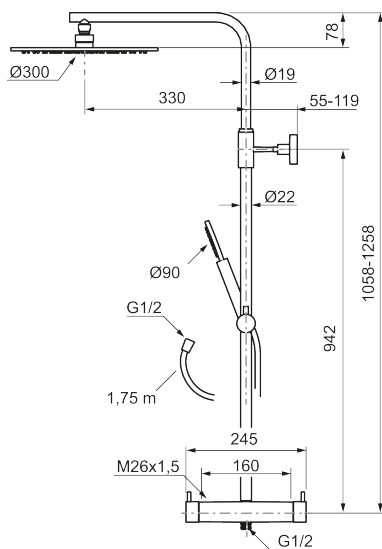

MORA INXX II shower system kit

Med en tålig mattsvart nyans förenar INXX II klassisk design med hög prestanda och erbjuder en jämn temperatur, hög komfort och ett starkt skydd mot skållning. Takduschens stora tunna taksil gör att duschen passar lika bra i ett badrum med stark karaktär och effektfulla former som i ett sobert badrum skapat för avkopplande stunder. Blandaren är testad och godkänd utifrån de byggregler som finns och är energieffektiv, vilket innebär att den ger en lägre vatten- och energiförbrukning utan att ge avkall på komforten. INXX II är serien som erbjuder en vattenupplevelse i världsklass.

Utförande: Mattsvart, 160 c/c

Unika egenskaper

BVB ID: 133984

Består av:

MORA INXX II duschblandare:

- Tryckbalanserad termostatsats
- Med reversibelt överstycke
- Säkerhetsspärr 38°
- Eco-stopp
- Återströmningsskydd enligt EU-standard SS-EN 1717

MORA INXX II Shower System:

- Metallomspunnen slang 1750 mm, PVC- och BPA-fri innerslang
- Med antikalksystemet "Easy-Clean"
- Justerbar höjd
- Handdusch 7,5 l/min, taksil 11 l/min