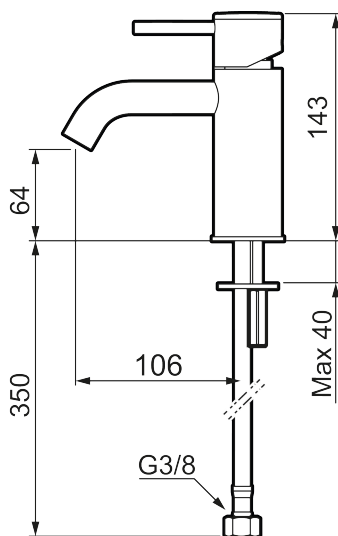

## MORA INXX II soft, small

INXX II håndvaskarmatur findes i tre forskellige højder, hvor small er et lavt armatur, der er tilpasset mindre håndvaske. I en slidstærk, mathvid overflader og håndvaskarmaturets stilrene form højner INXX II soft badeværelsets standard og giver en følelse af kvalitet og elegance. Armaturet er testet og godkendt ud fra det gældende bygningsreglement og er energieffektivt, hvilket indebærer, at det giver et lavere vand- og energiforbrug uden at gå på kompromis med komforten. Bundventilen fås som tilbehør i samme overflader.

273001.22CA

VVS:

701495210

Flow 3 bar: 4,5

l/m

Beskrivelse: Mathvid

- Til håndvask.
- 106 mm fremspring.
- Keramisk tætning.
- Indbygget temperatur- og flowbegrænser.
- Flexible tilslutningsslanger.
- Hulmål Ø34-37 mm.