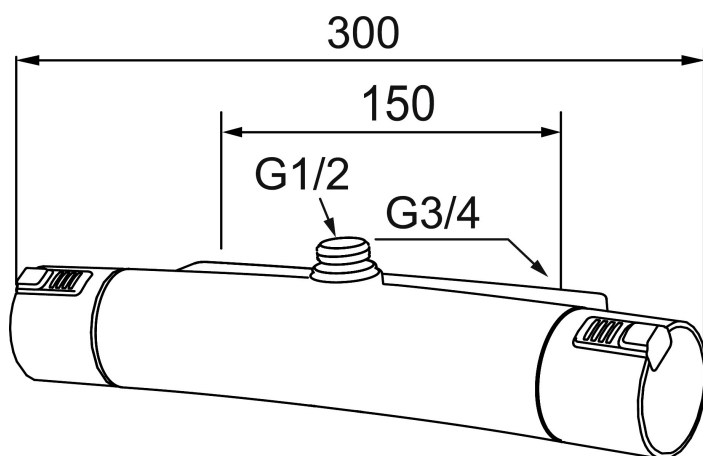

Mora MMIX T5 dusjbatteri

Mora MMIX kombinerer en formfin og ergonomisk design med en energieffektiv innside. Designen preges av en kjølelt bølgende geometri og formidler en tidløs og sammenhengende stil i hele serien. Vårt unike miljøkonsept EcoSafe™ ligger til grunn for utviklingsarbeidet og bidrar til lavt energiforbruk og langsiktige miljøhensyn.

Art.no.: 731150.0011 NRF-nummer: 4290269

Utførende: Krom/Sort

Unike funksjoner

Tilbakeslagssikring

- Trykk- og termostatstyrt
- Dusjanslutning opp
- Sperreknapp 38°C
- Eco mengdeknapp
- Lead Free (blyfri)
- Med tilbakeslagsventiler etter standard EN 1717

PRODUKTBESKRIVNING

Mora MMIX T5 dusjbatteri

Mora MMIX kombinerer en formfin og ergonomisk design med en energieffektiv innside. Designen preges av en kjølelt bølgende geometri og formidler en tidløs og sammenhengende stil i hele serien. Vårt unike miljøkonsept EcoSafe™ ligger til grunn for utviklingsarbeidet og bidrar til lavt energiforbruk og langsiktige miljøhensyn.