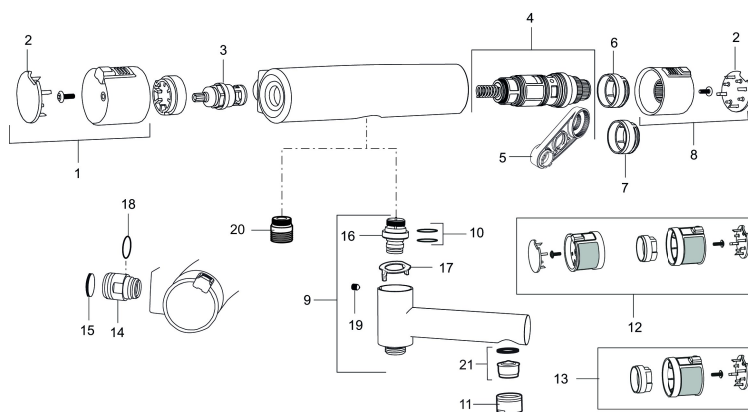

Art.no.: 731150.0011 NRF-nummer: 4290269

Utførende: Krom/Sort

Unike funksjoner

Tilbakeslagssikring

- Trykk- og termostatstyrt
- Dusjanslutning opp
- Sperreknapp 38°C
- Eco mengdeknapp
- Lead Free (blyfri)
- Med tilbakeslagsventiler etter standard EN 1717

PRODUKTBESKRIVNING

Mora MMIX T5 dusjbatteri

Mora MMIX kombinerer en formfin og ergonomisk design med en energieffektiv innside. Designen preges av en kjølelt bølgende geometri og formidler en tidløs og sammenhengende stil i hele serien. Vårt unike miljøkonsept EcoSafe™ ligger til grunn for utviklingsarbeidet og bidrar til lavt energiforbruk og langsiktige miljøhensyn.

Art.no.: 731150.0011

NRF-nummer: 4290269

Reservedelsliste

NR.	ART. NO.	NRF-NUMMER	BESKRIVELSE
1	409353.AA	4294132	Avst.ratt, komplett, krom
1	409353.0011AA		Avst.ratt, komplett, krom/sort
2	409358.AA	4294138	Dekklokk, krom (2 stk)
2	409358.0011AA		Dekklokk, sort (2 stk)
3	409354.AA	4294133	Overdel keramisk, butikksforpakket
4	409355.AE	4294134	Reguleringsinnmat inkl. verktøy
5	891096.AE	4294142	Serviceverktøy
6	409363.AE	4294141	Sperrering (standard)
7	409364.AE		Sperrering (Maks 42°)
8	409352.AA	4294131	Temp.ratt, komplett, krom
8	409352.0011AA		Temp.ratt, komplett, krom/sort
9	409356	4294136	Utløpstut, krom
10	209519.AE	4294292	O-ringsett til tutnippel
11	131415.AE		Hylse for strålesamler, M24 utv. 15 mm, krom
12	409370.AA		Care gummierte ratt, sort/krom
12	409370.0085AA		Care gummierte ratt, lime/sort

NR.	ART. NO.	NRF-NUMMER	BESKRIVELSE
12	409370.0095AE		Care gummierte ratt, rød/sort
13	409440.AE		Fast temp. stopp, Care, sort/krom
14	409360.AA		Tilslutningsmutter komplett (150 c/c)
14	409361.AE		Tilslutningsmutter komplett (160 c/c)
15	409359.AA	4294139	Filtersats f/anslutning
16	409366.AE		Tutnippel M18x1 (Badekar batteri)
17	129154.AE		Stoppskive for utløpstut
18	129131.AE		O-ring (18,1 x 1,6), 2 stk
19	708655.AE		Låsskrue
20	409365.AE		Ansatsnippel M18x1-G1/2
21	139783.AE		Innsats strålesamler 20–24 l/min ved 3 bar