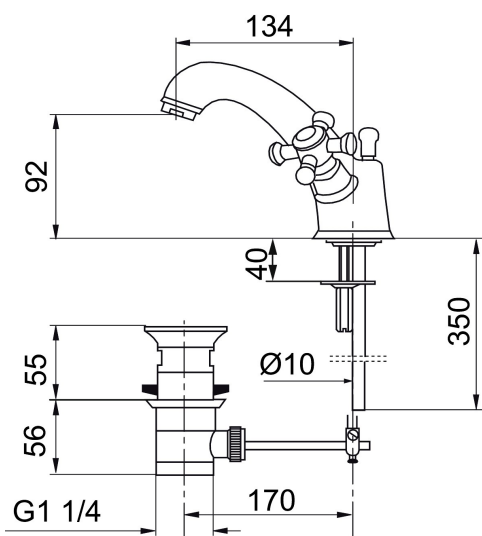

## MORA CLASSIC tvättställsblandare

Mora Classic är en exklusiv serie vattenkranar som tar tillvara de gamla designidealen med de runda och kraftiga formerna. Alla delar är tillverkade i metall, med sann Morakvalitet. Mora Classic tvättställsblandare blir detaljen som ger rätt känsla och skapar helheten i ditt badrum. Keramisk tätning är standard. Modern teknik i klassisk tappning när den är som bäst.

Art.nr: 700741.0065 RSK: 8220035

Utförande: Krom/guld, ansl. Cu-rör Ø10 mm

- Med lyftventil
- Keramiska överstycken
- Hålmått Ø33-37 mm