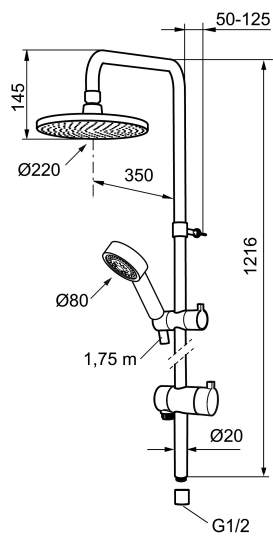

## Douchesysteem MORA REXX S5

Artikelnummer: 130014

Omschrijving: Chroom

- Omstel met keramische schijven
- Verchroomde doucheslang 1750 mm, PVC- en BPA-vrije binnenslang
- Met anti-kalk systeem "Easy clean"
- Glijstang/Douchepijp is inkortbaar
- Aansluiting 1/2"
- Omstel met hendel wijzend naar de stromingsrichting
- Eco (energie- en waterbesparende handdouche 9 l/min, hoofdouche 12l/min)

Unieke karaktereigenschappen

NR.	ARTIKELNR.	OMSCHRIJVING
18	409520.AE	Knop voor omstelinrichting
19	409590.AE	Clip for shower bar
20	209648.AE	Onderste deel glijstang
21	209650.AE	Bovenste deel glijstang