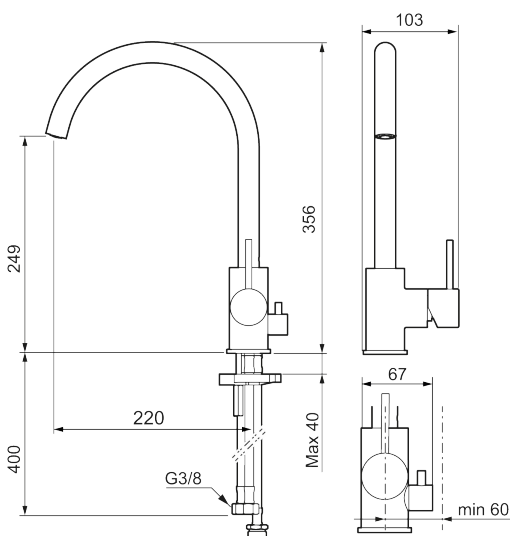

Utförande: Mattvit, med diskmaskinsavstängning

Unika egenskaper

Skyddsmodul **AA**

- Keramisk tätning
- Omställbar flödesbegränsning och temperaturspär
- Flexibla anslutningsrör i metallomspunnen Soft PEX[®], lekande G3/8
- Svängbar pip 60°, 85°, 110° eller 360°
- Med diskmaskinsavstängning, KV ej omställbar till VV
- Hålmått Ø34-37 mm

NR.	ART.NR	RSK	BESKRIVNING
2	409702.AE	8437059	Keramikinsats
3	S600230		Strålsamlare M21,5 utv., Z
4	S600055		Fästdetaljer
5	209565.AE		Spärrsegment
6	708843.AE	8295357	O-ring (15,54 x 2,62), 2 st
7	S600308	8387263	Stabiliseringsstag
8	409707.AE	8394082	Diskmaskinsinsats
9	409712.AE	8441027	Utloppspip, krom
9	409712.12AE	8441028	Utloppspip, mattsvart
9	409712.22AE	8441029	Utloppspip, mattvit
9	409712.44AE	8441030	Utloppspip, mattgrå
9	409712.60AE	8441031	Utloppspip, polerad mässing PVD
9	409712.62AE	8441032	Utloppspip, borstad mässing PVD
9	409712.76AE	8441033	Utloppspip, borstad nickel
10	409713.AE	8441034	Utloppspip, krom
10	409713.12AE	8441035	Utloppspip, mattsvart
10	409713.22AE	8441036	Utloppspip, mattvit
10	409713.44AE	8441037	Utloppspip, mattgrå
10	409713.60AE	8441038	Utloppspip, polerad mässing PVD
10	409713.62AE	8441039	Utloppspip, borstad mässing PVD
10	409713.76AE	8441040	Utloppspip, borstad nickel
11	S600231		Pipnippel, komplett