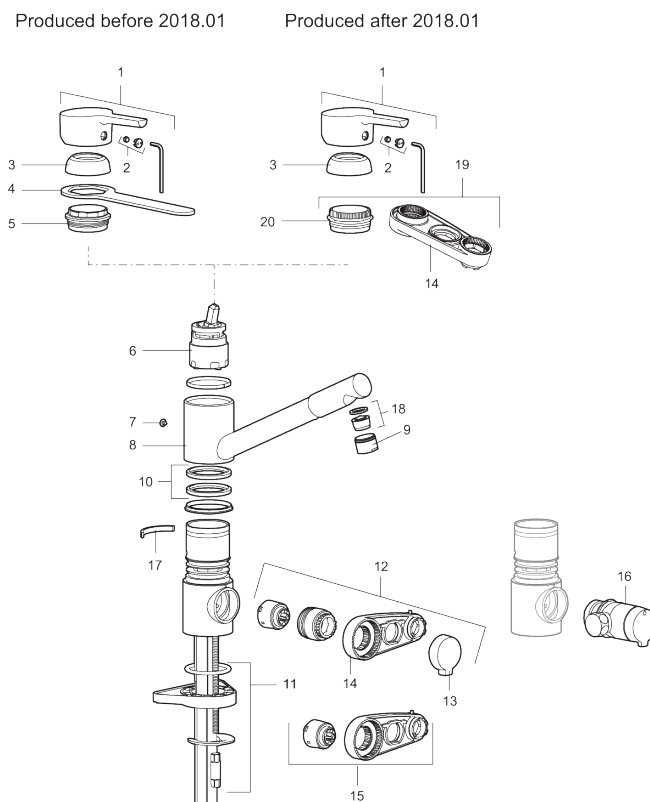

Art.nr: 732251 RSK: 8318225 Flöde 3 bar: 9,8 l/min

Utförande: Krom, ansl. lekande G3/8

Unika egenskaper

Skyddsmodul

- BVB ID 54013
- ESS (energisparsystem)
- Mjukstängning med keramisk tätning
- Omställbar flödesbegränsning och temperaturspär
- Eco (energi- och vattenbesparande strålsamlare)
- Flexibla anslutningsrör i metallomspunnen Soft PEX®
- Svängbar pip 110°
- Med diskmaskinsavstängning. Omställbar mellan KV och VV, inställd på KV
- Lead Free (blyfri)
- Hålmått Ø34-37 mm

Art.nr: 732251

RSK: 8318225

Reservdelslista

NR.	ART.NR	RSK	BESKRIVNING
1	409389.AE	8344867	Spak, komplett
2	409392.AE	8344866	Färgmarkering och fästskruv
3	409391.AE	8344865	Täckhylsa
4	891099.AE	8592423	Nyckel
5	409610.AE	8241743	Fästnippel för insats
6	409403.AE	8345132	Keramikinnsats, inkl serviceverktyg
6	409405.AE	8345205	Keramikinnsats, Turbo, inkl serviceverktyg
7	409611.AE	8241744	Stoppskruv
8	409685	8242427	Pip, komplett med strålsamlare

NR.	ART.NR	RSK	BESKRIVNING
9	131417.AE	8281513	Hylsa M24 utv., 17 mm
10	409612.AE	8241745	Tätningringar, 2 st
11	409457.AE		Fästdetaljer, för blandare utan DM
11	409458.AE		Fästdetaljer, för blandare med DM
12	409104.AE	8322314	Diskmaskinsavstängning, inkl serviceverktyg
13	409400.AE	8345180	Vred till diskmaskinsavstängning
14	891096.AE	8345921	Serviceverktyg
15	209504.AE	8346905	Diskmaskinsinsats inkl. verktyg
16	409399.AE	8347223	Ombyggnadskit för BDM
17	209558.AE	8346933	Spärrbygel
18	131398.AE	8281493	Strålsamlarinsats, 9–11 l/min vid 3 bar
19	409393.AE	8345179	Fästnippel för insats, inkl serviceverktyg
20	439060.AE	8295361	Fästnippel för insats