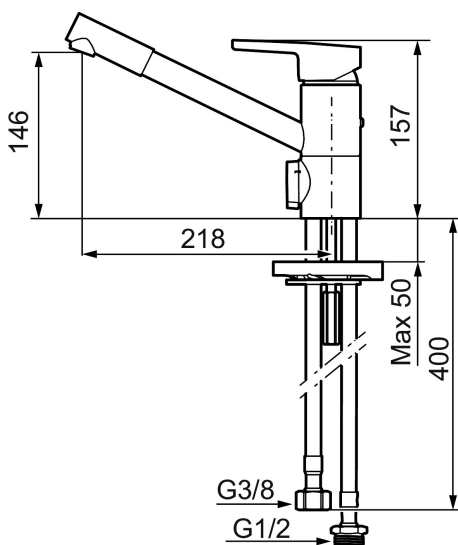

Art.nr: 732251 RSK: 8318225 Flöde 3 bar: 9,8 l/min

Utförande: Krom, ansl. lekande G3/8

Unika egenskaper

Skyddsmodul

- BVB ID 54013
- ESS (energisparsystem)
- Mjukstängning med keramisk tätning
- Omställbar flödesbegränsning och temperaturspär
- Eco (energi- och vattenbesparande strålsamlare)
- Flexibla anslutningsrör i metallomspunnen Soft PEX®
- Svängbar pip 110°
- Med diskmaskinsavstängning. Omställbar mellan KV och VV, inställd på KV
- Lead Free (blyfri)
- Hålmått Ø34-37 mm