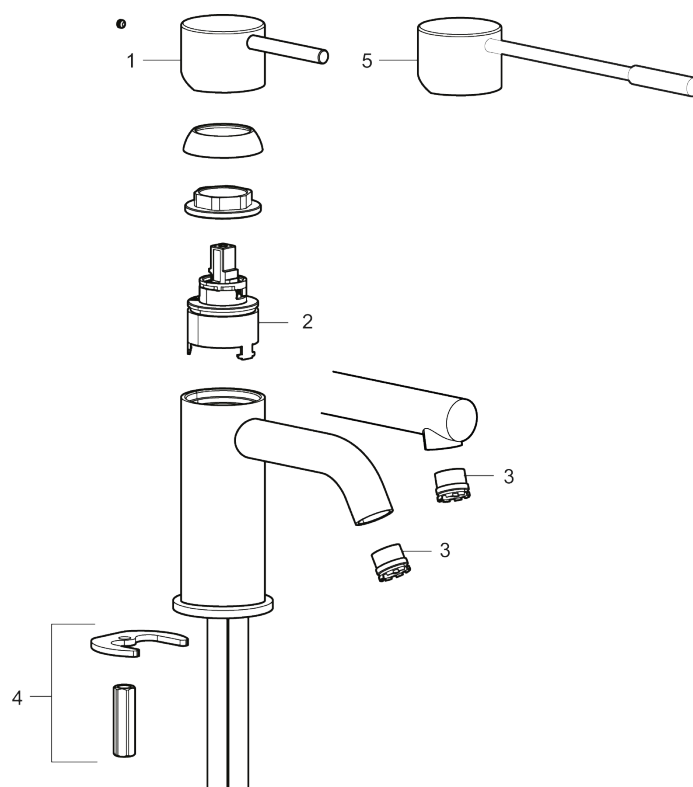

PRODUKTBEKRIVELSE

MORA INXX II soft, small

INXX II håndvaskarmatur findes i tre forskellige højder, hvor small er et lavt armatur, der er tilpasset mindre håndvaske. I en forkromet, holdbar overflader og håndvaskarmaturets stilrene form højner INXX II soft badeværelsets standard og giver en følelse af kvalitet og elegance. Armaturet er testet og godkendt ud fra det gældende bygningsreglement og er energieffektivt, hvilket indebærer, at det giver et lavere vand- og energiforbrug uden at gå på kompromis med komforten. Bundventilen fås som tilbehør i samme overflader.

Om serien

INXX II er en elegant og tidløs serie i en palet af nøje udvalgte overflader. Kombinationen af høj kvalitet, stilfuldt design og vidunderlig komfort gør den til den ypperligste serie.

Artikel-nummer: 273001.CA **VVS:** 701495204

Reservedelsliste

NR.	ART.NO	VVS	BESKRIVELSE
1	409701.AE		Greb, komplet, krom
1	409701.12AE		Greb, komplet, matsort
1	409701.22AE		Greb, komplet, mathvid
1	409701.44AE		Greb, komplet, matgrå
1	409701.60AE		Greb, komplet, poleret messing PVD