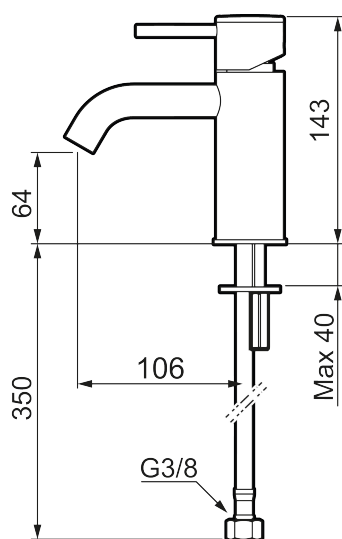

MORA INXX II soft, small

INXX II håndvaskarmatur findes i tre forskellige højder, hvor small er et lavt armatur, der er tilpasset mindre håndvaske. I en forkromet, holdbar overflader og håndvaskarmaturets stilrene form højner INXX II soft badeværelsets standard og giver en følelse af kvalitet og elegance. Armaturet er testet og godkendt ud fra det gældende bygningsreglement og er energieffektivt, hvilket indebærer, at det giver et lavere vand- og energiforbrug uden at gå på kompromis med komforten. Bundventilen fås som tilbehør i samme overflader.

Om serien

INXX II er en elegant og tidløs serie i en palet af nøje udvalgte overflader. Kombinationen af høj kvalitet, stilfuldt design og vidunderlig komfort gør den til den ypperligste serie.

Artikel-nummer: 273001.CA VVS: 701495204 Flow 3 bar: 4,5 l/m
Beskrivelse: Krom

Unikke egenskaber

Tilbageløbssikring

- Til håndvask.
- 106 mm fremspring.
- Keramisk tætning.
- Indbygget temperatur- og flowbegrænser.
- Flexible tilslutningsslanger.
- Hulmål Ø34-37 mm.

PRODUKTBEKRIVELSE