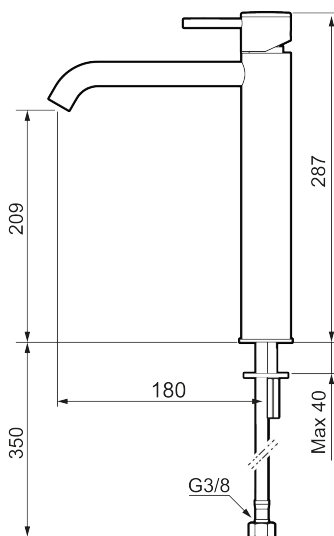

## MORA INXX II soft, high

INXX II håndvaskarmatur findes i tre forskellige højder, hvor high er et højt armatur, der er tilpasset vaskefade. I den moderne, holdbare overflader poleret messing og håndvaskarmaturets stilrene form højner INXX II soft badeværelsets standard og giver en følelse af kvalitet og elegance. Armaturet er testet og godkendt ud fra det gældende bygningsreglement og er energieffektivt, hvilket indebærer, at det giver et lavere vand- og energiforbrug uden at gå på kompromis med komforten. Bundventilen fås som tilbehør i samme overflader.

Beskrivelse: Poleret messing PVD

- Til håndvask.
- 180 mm fremspring.
- Keramisk tætning.
- Indbygget temperatur- og flowbegrænser.
- Flexible tilslutningsslanger.
- Hulmål Ø34-37 mm.

PRODUKTBEKRIVELSE

MORA INXX II soft, high