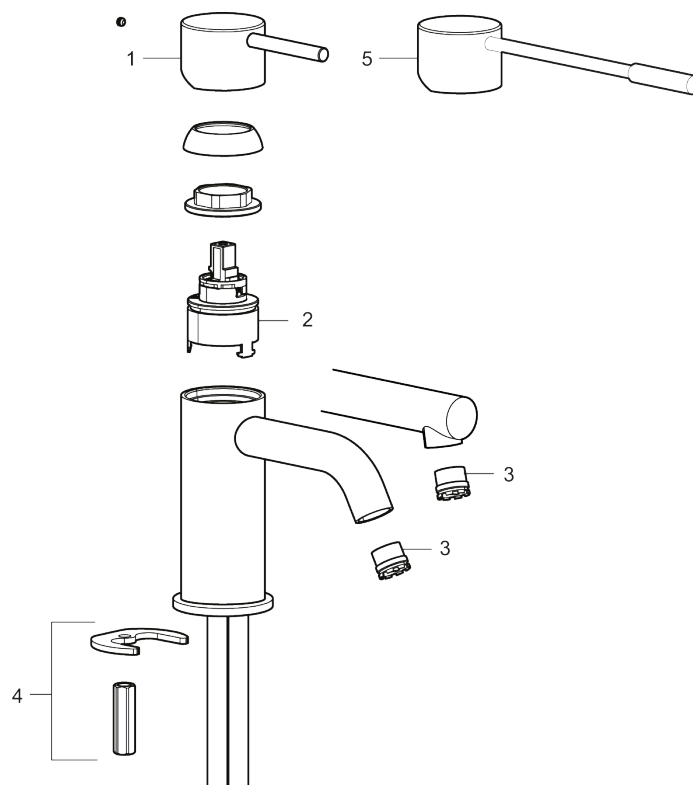

PRODUKTBEKRIVELSE

MORA INXX II soft, high

INXX II håndvaskarmatur findes i tre forskellige højder, hvor high er et højt armatur, der er tilpasset vaskefade. I den moderne, holdbare overflader poleret messing og håndvaskarmaturets stilrene form højner INXX II soft badeværelsets standard og giver en følelse af kvalitet og elegance. Armaturet er testet og godkendt ud fra det gældende bygningsreglement og er energieffektivt, hvilket indebærer, at det giver et lavere vand- og energiforbrug uden at gå på kompromis med komforten. Bundventilen fås som tilbehør i samme overflader.

Om serien

INXX II er en elegant og tidløs serie i en palet af nøje udvalgte overflader. Kombinationen af høj kvalitet, stilfuldt design og vidunderlig komfort gør den til den ypperligste serie.

Artikel-nummer:

VVS: 701491285

273021.60CA

Reservedelsliste

NR.	ART.NO	VVS	BESKRIVELSE
1	409701.AE		Greb, komplet, krom
1	409701.12AE		Greb, komplet, matsort
1	409701.22AE		Greb, komplet, mathvid