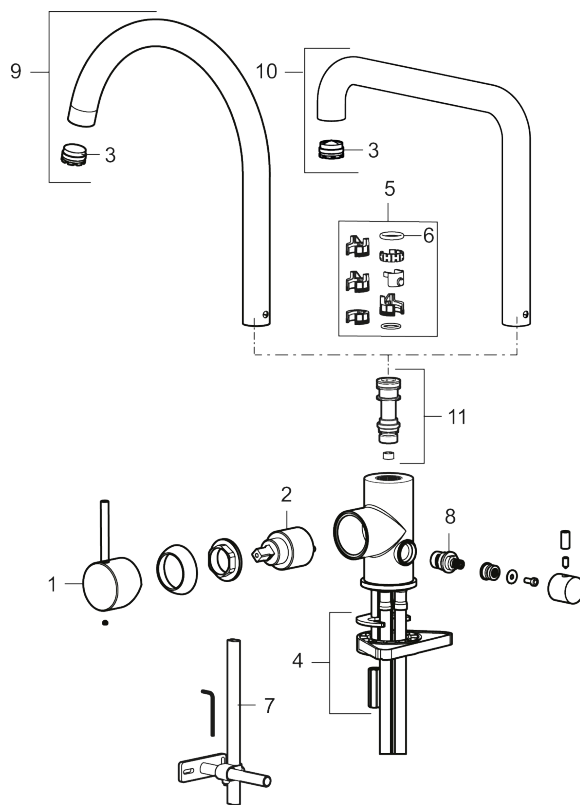

PRODUKTBESKRIVNING

MORA INXX II soft

Med den elegante holdbare nyansen børstet messing og kjøkkenkranens myke formspråk bidrar INXX II soft til et luksuriøst og elegant kjøkken. Blandebatteriet er testet og godkjent ut fra gjeldende byggeregler og det er energieffektivt, noe som innebærer at man får et lavere vann- og energiforbruk uten å gi avkall på komforten.

Om serien

INXX II er en elegant og tidløs serie i en palett av nøye utvalgte nyanser. Kombinasjonen av høy kvalitet, stilren design og herlig komfort gjør den til den ultimate serien.

Art.no.: 272151.62CA

NRF-nummer: 4290529

Reservedelsliste

NR.	ART. NO.	NRF-NUMMER	BESKRIVELSE
1	409700.AE	4295005	Spak, komplett, krom
1	409700.12AE	4294998	Spak, komplett, matt sort
1	409700.22AE	4294999	Spak, komplett, matt hvit
1	409700.44AE	4295001	Spak, komplett, matt grå
1	409700.60AE	4295002	Spak, komplett, polert messing PVD
1	409700.62AE	4295003	Spak, komplett, børstet messing PVD