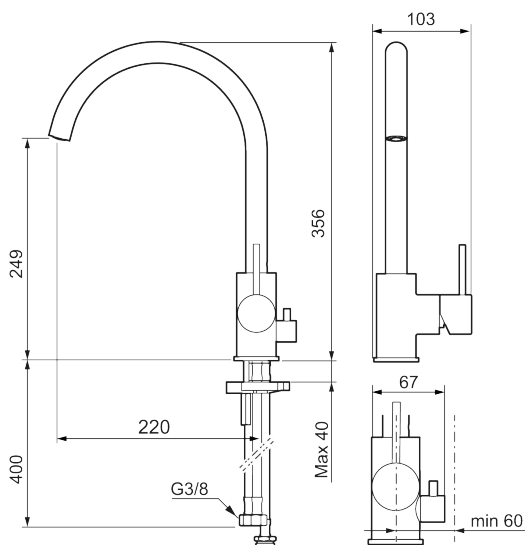

Utførende: Børstet messing PVD

Unike funksjoner

Tilbakeslagssikring

- Vannmengdebegrenser og temperatursperre
- Mora Eco konstantvannmengde 6 l/min ved 2-6 bar
- Svingbar tut sperre 60°, 85°, 110° eller 360°
- Innebygget avstengning for maskin, innstilt på Kv. OBS! Ikke omstillbar til VV
- Fleksible Soft PEX®-rør med 3/8" mutter
- For hull i benk Ø34-37 mm