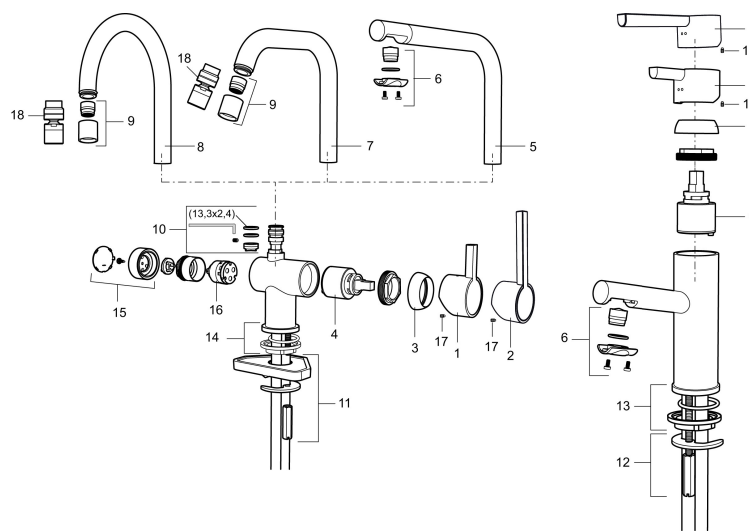

Artikel-Nr.: 707115 Flow 3 bar: 8,1 l/m

Ausführung: Chrom

Unique characteristics

Backflow protection unit type

- Mit Geräteanschlussventil (Umstellung warm/kalt möglich)
- ESS (Energie-Spar-System)
- Mit keramikdichtung
- Einstellbare Mengen- und Temperaturbegrenzung
- Eco (Energie- und Wassereinsparung konstanter Durchfluss-Strahlregler, 7,6 l/min bei 200-600 kPa)
- Schwenkbarer Auslauf, Schwenkbegrenzung 60°, 120° oder 360°
- Flexible Anschlussschläuche Soft-PEX®
- Lochdurchmesser Ø32-35 mm

## Ersatzteilliste

NO.	ART.NR	AUSFÜHRUNG
	209560.AC	Gummidichtung für Soft-PEX® rohre 3/8", 10-er Pack
1	209500.AE	Hebel, chrom
1	209500.0011AE	Hebel, chrom/schwarz
2	409337	Care Heel
3	209501.AE	Mutter, chrom
4	209493.AE	Keramikkartusche, ESS
4	708301.AE	Keramikkartusche
5	209506.AE	L-Auslauf, chrom
5	209506.0011AE	L-Auslauf, chrom/schwarz
6	209502.AE	Strahlregler für Auslauf 209506, 7,6 l/min von 200–600 kPa, chrom
6	209502.0011AE	Strahlregler für Auslauf 209506, 7,6 l/min von 200–600 kPa, chrom/schwarz
7	209508.AE	J-Auslauf, chrom
8	209507.AE	C-Auslauf, chrom

NO.	ART.NR	AUSFÜHRUNG
9	209503.AE	Strahlregler M18 innen,7,6 l/min von 200–600 kPa, chrom
10	209520.AE	Dichtungssatz
11	708779.AE	Befestigung komplett
12	209518.AE	Schnellbefestigung Waschtisch
13	209562.AE	Fuß verchromt mit Führungsring, Waschtisch
14	209563.AE	Fuß verchromt mit Führungsring, Spültisch
15	209505.AE	Handrad für Anschluss Geschirrspüler, chrom
16	209504.AE	Einsatz Geräteanschlussventil, inkl. Werkzeug
17	459013	Verschlusschraube M4x5
18	409480.AE	Strahlregler mit Kugelgelenk M18 innen, 7–9 l/min von 300 kPa