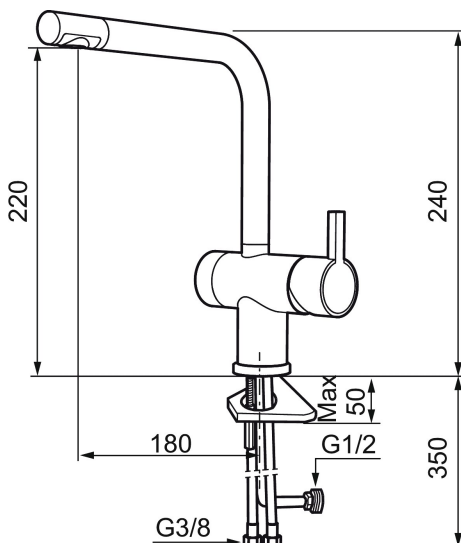

Artikel-Nr.: 707115 Flow 3 bar: 8,1 l/m

Ausführung: Chrom

Unique characteristics

Backflow protection unit type

- Mit Geräteanschlussventil (Umstellung warm/kalt möglich)
- ESS (Energie-Spar-System)
- Mit keramikdichtung
- Einstellbare Mengen- und Temperaturbegrenzung
- Eco (Energie- und Wassereinsparung konstanter Durchfluss-Strahlregler, 7,6 l/min bei 200-600 kPa)
- Schwenkbarer Auslauf, Schwenkbegrenzung 60°, 120° oder 360°
- Flexible Anschlussschläuche Soft-PEX®
- Lochdurchmesser Ø32-35 mm

NO.	ART.NR	AUSFÜHRUNG
9	209503.AE	Strahlregler M18 innen,7,6 l/min von 200–600 kPa, chrom
10	209520.AE	Dichtungssatz
11	708779.AE	Befestigung komplett
12	209518.AE	Schnellbefestigung Waschtisch
13	209562.AE	Fuß verchromt mit Führungsring, Waschtisch
14	209563.AE	Fuß verchromt mit Führungsring, Spültisch
15	209505.AE	Handrad für Anschluss Geschirrspüler, chrom
16	209504.AE	Einsatz Geräteanschlussventil, inkl. Werkzeug
17	459013	Verschlusschraube M4x5
18	409480.AE	Strahlregler mit Kugelgelenk M18 innen, 7–9 l/min von 300 kPa