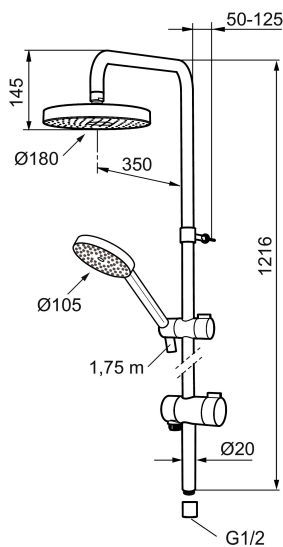

Unike funksjoner

MORA MMIX S6 shower system

Mora MMIX kombinerer en formfin og ergonomisk design med en energieffektiv innside. Designen preges av en kjæleent bølgegeometri og formidler en tidløs og sammenhengende stil i hele serien. Vårt unike miljøkonsept EcoSafe™ ligger til grunn for utviklingsarbeidet og bidrar til lavt energiforbruk og langsiktige miljøhensyn.

Art.no.: 130315 NRF-nummer: 4294155

Utførende: Krom

- Dusjokaster med keramisk tetning
- Metallslange 1,75 m, PVC/BPA-fri innerslange
- Med antikalksystem "Easy Clean"
- Dusjrøret kan kappes ved behov
- Mora Eco hånddusj 9 l/min og takdusj 12 l/min