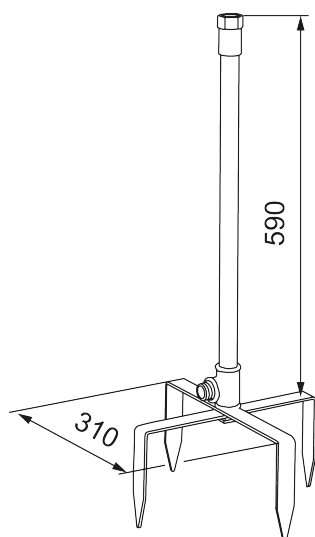

Unika egenskaper

Fot till utedusch

Förvandla uteduschen till en fristående modell med detta tillbehör.
Underdelen består av ett stabilt spjut som lätt trycks ned i marken, vilket också gör att duschen lätt kan flyttas runt i trädgården.

Art.nr: 400027

Utförande: Stålgrå

- Tillbehör som gör den vägghängda uteduschen till en fristående modell
- Underdel av stabila spjut som lätt trycks ned i marken, vilket också gör att duschen kan flyttas runt i trädgården