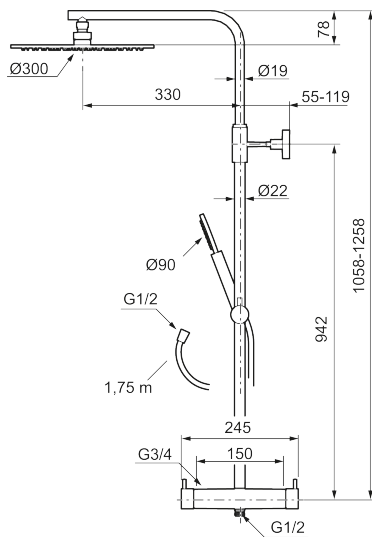

Unike funksjoner

MORA INXX II shower system kit

Med den moderne holdbare nyansen polert messing forener INXX II klassisk design med høy ytelse og tilbyr en jevn temperatur, høy komfort og et sterkt vern mot skålding. Takdusjens store, tynne taksil gjør at dusjen passer like bra i et baderom med sterk karakter og effektfulle former som i et stilrent baderom skapt for avkoblende stunder. Blandebatteriet er testet og godkjent ut fra gjeldende byggeregler og det er energieffektivt, noe som innebærer at man får et lavere vann- og energiforbruk uten å gi avkall på komforten. INXX II er serien som tilbyr en vannopplevelse i verdensklasse.

Om serien

INXX II er en elegant og tidløs serie i en palett av nøyte utvalgte nyanser. Kombinasjonen av høy kvalitet, stilren design og herlig komfort gjør den til den ultimate serien.

Art.no.: 271900.60 NRF-nummer: 4290498 Flow 3 bar: 11,3 l/m
Utførende: Polert messing PVD

- Sikkerhetsbatteri med takdusj
- Trykk- og termostatstyrt
- Eco mengdeknapp
- Sperreknapp 38°C
- Med keramisk reversibel overdel
- Med tilbakeslagsventiler etter standard EN 1717
- Med antikalksystem "Easy Clean"
- Hånddusj 7,5 l/min og takdusj 11 l/min
- Metallslange 1,75 m, PVC/BPA-fri innerslange
- Justerbar stang
- OBS! Dekkskiver og anslutningskupper bestilles separat