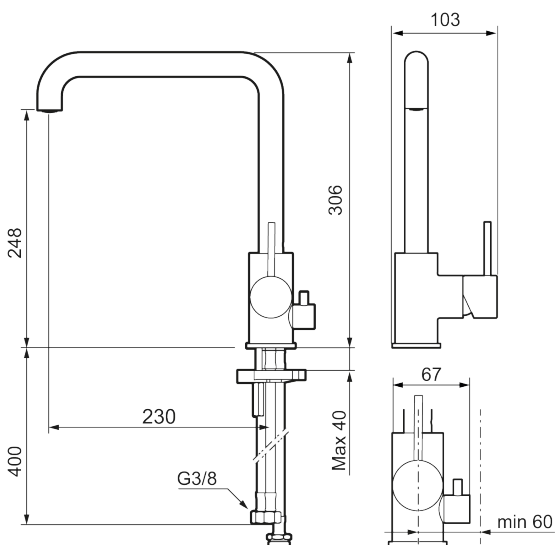

Utförande: Mattsvart, med diskmaskinsavstängning

Unika egenskaper

Skyddsmodul AA

- Keramisk tätning
- Omställbar flödesbegränsning och temperaturspär
- Eco (energi- och vattenbesparande konstantflödesstrålsamlare, 6 l/min vid 2–6 bar)
- Flexibla anslutningsrör i metallomspunnen Soft PEX[®], lekande G3/8
- Svängbar pip 60°, 85°, 110° eller 360°
- Med diskmaskinsavstängning, KV ej omställbar till VV
- Hålmått Ø34-37 mm