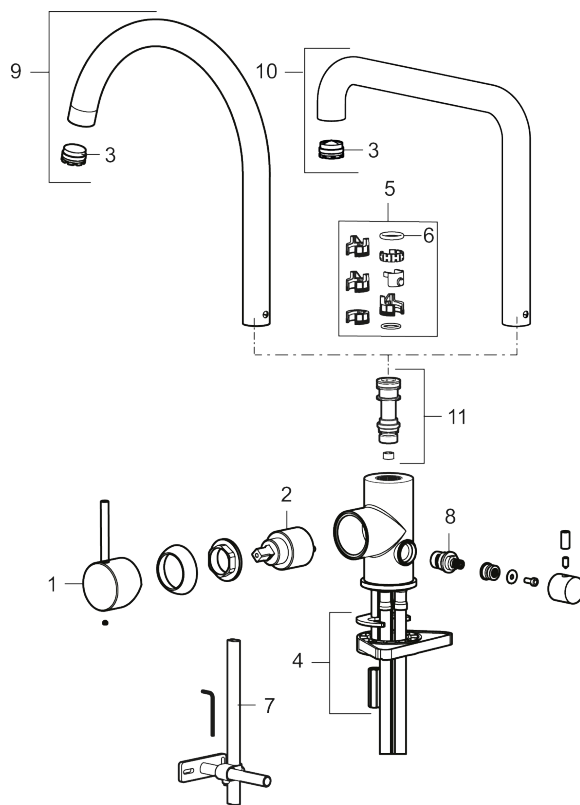

PRODUKTBESKRIVNING

MORA INXX II sharp köksblandare

Med en tålig mattsvart nyans och kökskranens starka karaktär tar INXX II sharp på ett modernt och stilrent sätt en central plats i köket. Blandaren är testad och godkänd utifrån de byggregler som finns och är energieffektiv, vilket innebär att den ger en lägre vatten- och energiförbrukning utan att ge avkall på komforten.

Om serien

INXX II är en elegant och tidlös serie i en palett av noga utvalda nyanser. Kombinationen av hög kvalitet, sober design och skön komfort gör den till den ultimata serien.

Art.nr: 272071.12CA

RSK: 8311254

Reservdelslista

NR.	ART.NR	RSK	BESKRIVNING
1	409700.AE	8394069	Spak, komplett, krom
1	409700.12AE	8394070	Spak, komplett, mattsvart
1	409700.22AE	8394071	Spak, komplett, mattvit
1	409700.44AE	8394072	Spak, komplett, mattgrå
1	409700.60AE	8394073	Spak, komplett, polerad mässing PVD
1	409700.62AE	8394074	Spak, komplett, borstad mässing PVD