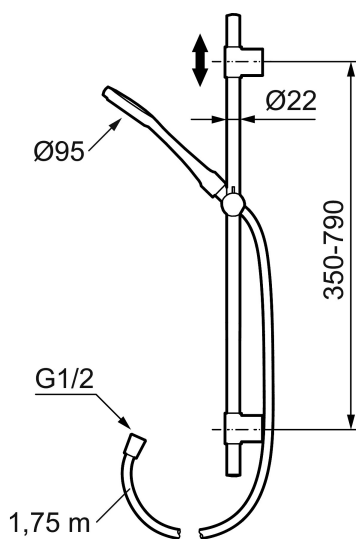

Komplet brusersæt, Mora Cera S5

Et badeværelse er et sted for afkobling, nydelse og nyttiggørelse, så fyld det med den rette stemning. Spar energi uden at anstrenge dig, beskyt dig i mod temperaturudsving og und dig selv et ekstra lang bad uden at få dårlig samvittighed. Mora Cera fylder dit badeværelse med kvalitet på mange måder.

Artikel-nummer: 130318 VVS: 737554334 Flow 3 bar: 10,0 l/m

Beskrivelse: Krom

- I plastikpose.
- Easy Clean.
- Flexible rørholdere med skjulte skruehuller, der kan genbruge eksisterende huller i væggen.
- 1750 mm slange i metal med PVC og BPA fri slange indvendig.
- Slangen opfylder EN 1113.
- Valgfri tilslutning med/uden luftindblanding, der giver komfort flow ved 6 l/min. max. flow 10 l/min.