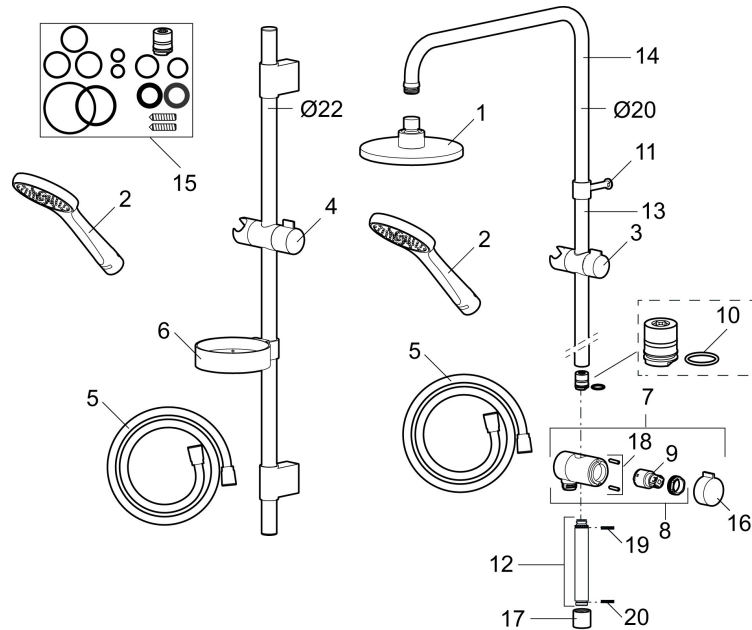

Artikel-nummer: 130318 VVS: 737554334 Flow 3 bar: 10,0 l/m

Beskrivelse: Krom

- I plastikpose.
- Easy Clean.
- Flexible rørholdere med skjulte skruehuller, der kan genbruge eksisterende huller i væggen.
- 1750 mm slange i metal med PVC og BPA fri slange indvendig.
- Slangen opfylder EN 1113.
- Valgfri tilslutning med/uden luftindblanding, der giver komfort flow ved 6 l/min. max. flow 10 l/min.

PRODUKTBEKRIVELSE

Komplet brusersæt, Mora Cera S5

Et badeværelse er et sted for afkobling, nydelse og nyttiggørelse, så fyld det med den rette stemning. Spar energi uden at anstrenge dig, beskyt dig i mod temperaturudsving og und dig selv et ekstra lang bad uden at få dårlig samvittighed. Mora Cera fylder dit badeværelse med kvalitet på mange måder.

Artikel-nummer: 130318

VVS: 737554334

Reservedelsliste

NR.	ART.NO	VVS	BESKRIVELSE
	139912.AE	745137173	Distancering Ø20 mm, til sæbeskål 409416
1	209555	736248124	Bruserhoved 150 mm
2	130370	738647004	Håndbruser
3	409418.AE	737551804	Glider
4	130363.AE	737551834	Glider
5	139835.AE	745149104	Bruseslange 1750 mm, krom
6	409416	745137172	Sæbeskål til Ø18, 20 og 22 mm.
7	409422	745136764	Omskifter komplet
8	409430.AE		Omskifter uden greb
9	409417.AA		Indsats Mora Shower System, butikspakket
10	639173.AE		O-ring, (2 st)
11	139906.AE	745153104	Rørbærer 20 mm.
12	209549.AE		Tilslutningsrør
13	209548.AE		Nedre loftbruserør

NR.	ART.NO	VVS	BESKRIVELSE
14	209550.AE		Øvre loftbruserrør
15	409425.AE		Reservedelspose til Mora Shower System
16	409443.AE		Greb til omskifter
17	209291.AE		Overgangsnippel G1/2 - M18x1
18	139812.AE		Stopskrue M5x20
19	309246.AE		O-ring (13,1 x 1,6)
20	609029.AE		O-ring (16,1 x 1,6)