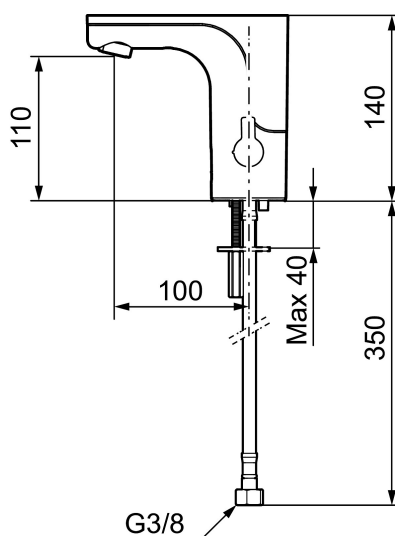

Unieke karaktereigenschappen

Type terugstroombeveiliging 

MORA MMIX tronic, wastafelkraan met hygiënische spoeling, batterij uitvoering

Artikelnummer: 720080.14 **Flow 3 bar:** 5,0 l/m

Omschrijving: Gepolijst koper PVD, batterij uitvoering (incl. Batterij),
5 l/min bij 200–600 kPa

- Met temperatuurregelaar, na instellen van de gewenste temperatuur kan de regelaar vervangen worden door een afdekkap
- 6 verschillende programma's, 1 volledig programmeerbaar (optioneel met afstandsbediening 729480.AE)
- Vandalismebestendig kraanhuis
- Instelbare warmwaterstop
- Stroomtijdbegrenzer, voorkomt overstroming
- Schoonmaakmodus (stromingsstop gedurende 1 minuut)
- Veiligheidstype sensor, IP67
- Eco (energie- en waterbesparing constante volumestraalregelaar)
- Laag stroomverbruik – lange levensduur (batterij blijft gemiddeld 5 jaar goed)
- Kan later omgebouwd worden van batterij op netspanning of andersom
- Milieuvriendelijke materialen (loodvrij conform Drinkwaterbesluit)
- Gecertificeerd volgens DIN EN 15091