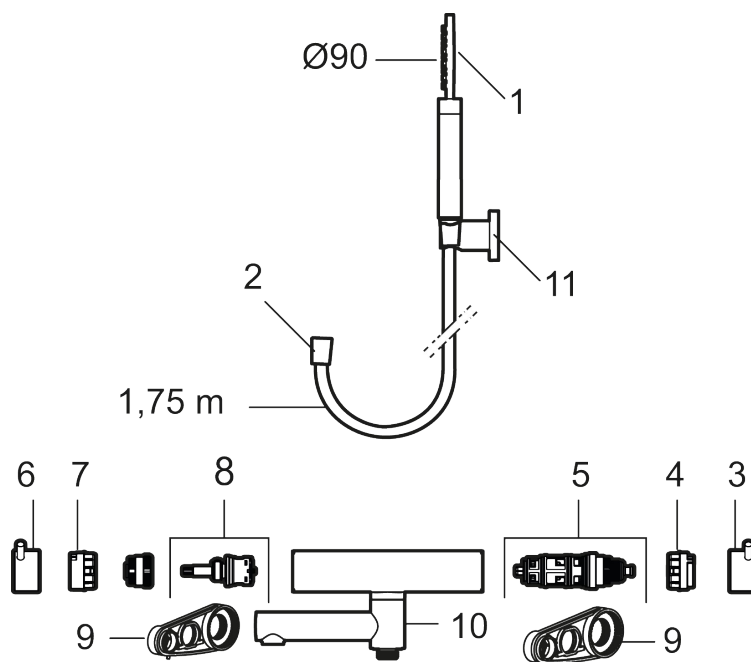

PRODUKTBESKRIVELSE

Termostatarmatur, MORA INXX II

I en slidstærk, mathvid overflader og håndbruserens store, runde dyse giver armaturet en æstetisk følelse, og samtidigt skaber den forudsætningerne for et afslappende bad. INXX II er serien, som giver mulighed for en vandoplevelse i verdensklasse i form af en ensartet temperatur, høj komfort og en fremragende beskyttelse mod skoldning. Armaturet er testet og godkendt ud fra det gældende bygningsreglement og er energieffektivt, hvilket indebærer, at det giver et lavere vand- og energiforbrug uden at gå på kompromis med komforten.

Om serien

INXX II er en elegant og tidløs serie i en palet af nøje udvalgte overflader. Kombinationen af høj kvalitet, stilfuldt design og vidunderlig komfort gør den til den ypperligste serie.

Artikel-nummer: 270100.22   VVS: 722751110

Reservedelsliste

NR.	ART.NO	VVS	BESKRIVELSE
1	209575		Håndbruser, krom
1	209575.12		Håndbruser, matsort
1	209575.22		Håndbruser, mathvit
1	209575.44		Håndbruser, matgrå
1	209575.60		Håndbruser, polert messing PVD
1	209575.62		Håndbruser, børstet messing PVD