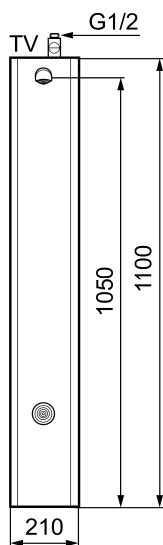

Unique characteristics

Mora Tronic Duschpaneel für vorgemischtes oder Kaltwasser

Artikel-Nr.: 720121

Ausführung: Edelstahl

- **Ausgelaufen 2019**
- Mit Hygienespülung
- Mit Durchflussbegrenzer 12 l/min
- Bedienung mit Druckknopf
- Programmierbarer Berührungsknopf 10-60 s
- Strahlwinkel +/-5°
- Batteriebetrieb vorbereitet
- **Wahlweise Batterie oder Netzbetrieb**
- Zertifiziert nach DIN EN 15091
- Bei Netzbetrieb inkl. 8m vorkonfektioniertem Anschlusskabel