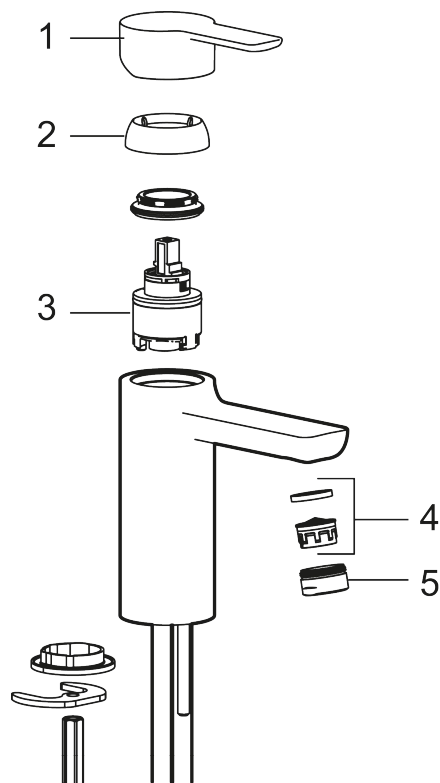

Art.nr: 343001.12LD3 **RSK:** 8275919 **Flöde 3 bar:** 3,0 l/min

Utförande: Mattsvart, LEED/BREEAM-anpassad

- ESS (energisparsystem)
- Inbyggd, lätt omställbar flödesbegränsning och temperaturspär
- Flexibla anslutningsrör i metallspunnen Soft PEX[®], lekande G3/8
- Lead Free (blyfri)
- Hålmått Ø34–37 mm

Unika egenskaper

Skyddsmodul 

PRODUKTBESKRIVNING

LYNX tvättställsblandare

Tvättställsblandare med en skulptural, tidlös design i mattsvart eller stilren krom. Platta, kantiga detaljer kombineras med mjuka linjer för en dramatisk profil. Blandaren präglas av vårt ledande hållbarhetstänk.

Art.nr: 343001.12LD3

RSK: 8275919

Reservdelslista

NR.	ART.NR	RSK	BESKRIVNING
1	S600239	8387192	Spak, komplett, krom
1	S600239.12	8387193	Spak, komplett, mattsvart
2	S600240	8397022	Täckhylsa, krom
2	S600240.12	8397023	Täckhylsa, mattsvart
3	S600242	8387196	Keramikinsats
4	132205.AE	8281441	Strålsamlarinsats, 5 l/min vid 2–6 bar
4	S600072	8281671	Strålsamlarinsats, 3 l/min vid 2–6 bar
4	S600226	8280024	Strålsamlarinsats, 1,7 l/min vid 2–6 bar
5	S600156	8280014	Hylsa M24 utv., 13 mm, krom