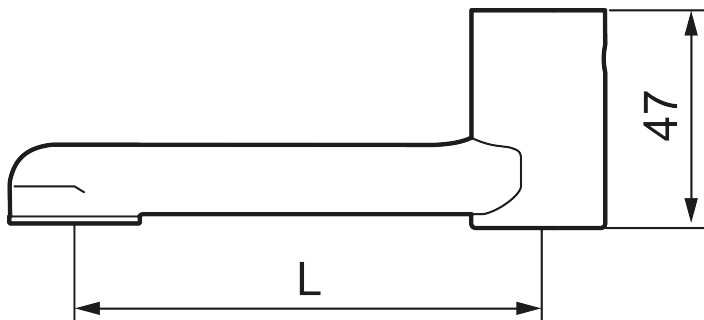

Unique characteristics

Ausläufe

Artikel-Nr.: 459525

Ausführung: Auslauf, L=250 mm, 9 l/min

- Ausläufe, ganz schwenkbar, passend zu Mora MMIX W5 und Mora Cera W5 Wandbatterien + 9000E
- Mit Luftsprudler
- Ausläufe in Länge 100mm und 150mm können auf 0° Schwenkradius begrenzt werden. Fixierung im Lieferumfang enthalten
- Für die Ausläufe ab 250 mm Länge sind Schwenkbegrenzungen 60°, 85° oder 110° als Set erhältlich (Art.Nr. 209524.AE)