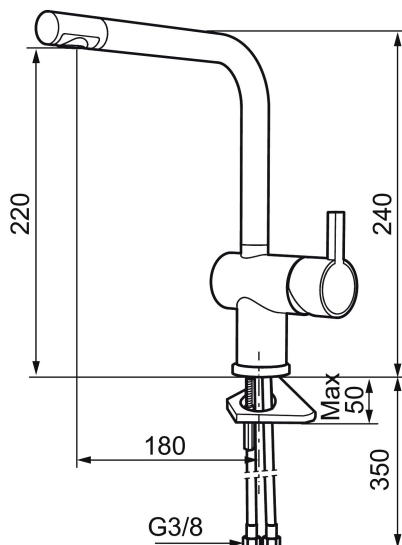

Unikke egenskaber

Tilbageløbssikring

Etgrebsarmatur, Mora Rexx K6

Mora Rexx er essensen af skandinavisk design og funktionalitet. Serien er minimalistisk og med fokus på enkelhed. Præcisionen er dens innovation. Når tradition og håndværk mødes med moderne produktionsmetoder og inspirerende formgivning, bliver resultatet Mora Rexx. Her i form af et smukt køkkenbatteri med indbygget smart funktionalitet.

Artikel-nummer:

707110.0011

VVS:

705775324

Flow 3 bar: 8,1

l/m

Beskrivelse: Krom/sort

- Til køkkenvask.
- ESS (Energy Saving System).
- Med høj buet L-svingtud 60°, 120° eller 360°.
- 180 mm fremspring.
- Keramisk kartusche.
- Indbygget temperatur- og flowbegrænser.
- Eco (Energi- og vandbesparende konstantvandstrømsperlator 7,6 l/min) ved 2-6 bar.
- Flexible tilslutningslanger.
- Hulmål Ø32-35 mm.