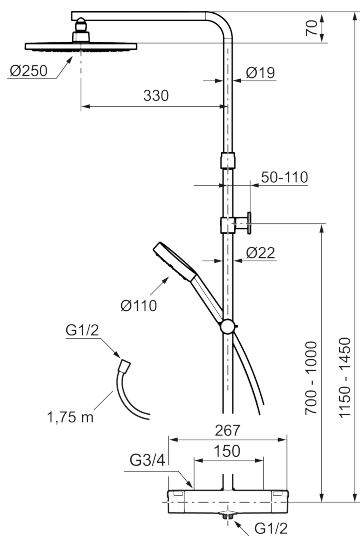

MMIX II shower system kit

Vårt klassiska shower system kit MMIX har fått en rakare form och ett djärvare uttryck med generösa proportioner. Även insidan har fått en uppgradering i form av en förbättrad termostat som inte bara ger bästa tänkbara energieffektivitet, utan även en duschupplevelse i högsta klass.

Art.nr: 331900.LD RSK: 8283437 Flöde 3 bar: 6,0 l/min
Utförande: Krom, 150 c/c, LEED/BREEAM-anpassad

Består av:

MORA MMIX II duschblandare:

- Tryckbalanserad termostatsinsats
- Med reversibelt överstycke
- Säkerhetsspärr 38°
- Eco-stopp
- Lead Free (blyfri)
- Återströmningsskydd enligt EU-standard SS-EN 1717

MORA MMIX II Shower System:

- Metallomspunnen slang 1750 mm, PVC- och BPA-fri innerslang
- Med antikalksystemet "Easy-Clean"
- Väggfäste fritt justerbart i höjdlid, 700–1000 mm från anslutning och 50–110 mm utsprång från vägg, 2x20 mm distanser medföljer, med väggfästning, dold rörskarv