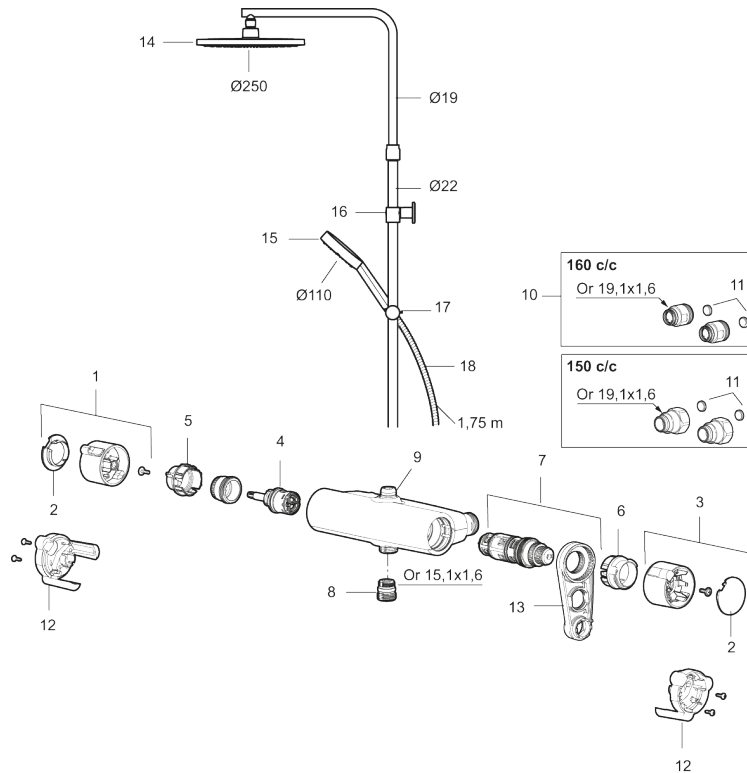

PRODUKTBESKRIVNING

MMIX II shower system kit

Vårt klassiska shower system kit MMIX har fått en rakare form och ett djärvare uttryck med generösa proportioner. Även insidan har fått en uppgradering i form av en förbättrad termostat som inte bara ger bästa tänkbara energieffektivitet, utan även en duschupplevelse i högsta klass.

Art.nr: 331900.LD

RSK: 8283437

Reservdelslista

NR.	ART.NR	RSK	BESKRIVNING
1	S600191	8397017	Mängdvred, komplett, krom
2	S600192	8397019	Täcklock, krom, 2-pack
3	S600190	8397018	Temperaturvred, komplett, krom
4	S600020	8441462	Keramiskt överstycke, med serviceverktyg (duschblandare)
4	S600269	8387232	Keramiskt överstycke, utan serviceverktyg (duschblandare)
5	S600117	8439714	Stoppring, reversibelt
6	S600087	8439711	Skållningsskyddsring
7	S600084	8439709	Termostatsinsats, komplett med serviceverktyg
7	S600271	8397030	Termostatsinsats, utan serviceverktyg
8	S600088	8439712	Nippel M18x1-G1/2 (duschblandare)
9	S600112	8920116	Utloppsnyckel M18x1