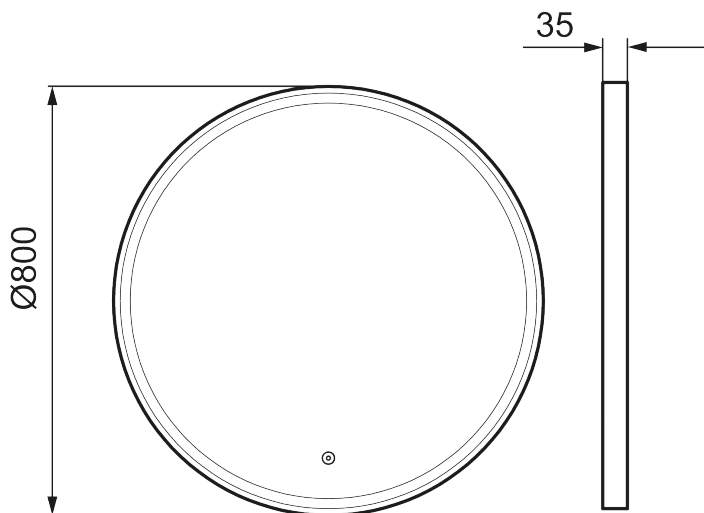

Unike funksjoner

MORA SOLO I, speil

Solo I er omgitt av en fin ramme i mattsvart aluminium, med en innvendig LED-stripe. Antidugg-funksjonen gjør speilet brukervennlig, samtidig som det har et stilrent og elegant design.

Om serien

Et attraktivt rammedesign med touchstyrt bakkelysning i en allsidig speilpakke som enkelt kan tilpasses til ethvert badrom.

Art.no.: 953100.12

Utførende: Ø800 mm

- Sort aluminiumsramme
- Energibesparende LED-belysning
- Smuss og ripebeskyttende glass med sikkerhetsfilm
- Anti-dugg
- Touch av/på
- Fast fargetemperatur 6400 K
- IP44-sertifisert, CE-merket
- Dybde: 35 mm