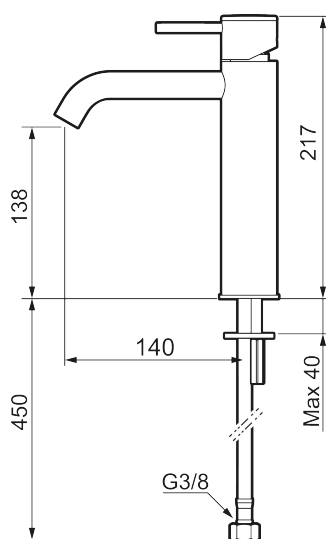

Unika egenskaper

Skyddsmodul 

INXX II soft, medium tvättställsblandare

INXX II tvättställsblandare finns i tre olika höjder där medium är en mellanhög blandare som passar till större handfat. Med den moderna hållbara nyansen polerad mässing och tvättställsblandarens stilrena form, höjer INXX II soft badrummets komfort och ger en känsla av kvalitet och elegans. Blandaren är testad och godkänd utifrån de byggregler som finns och är energieffektiv, vilket innebär att den ger en lägre vatten- och energiförbrukning utan att ge avkall på komforten. Bottenventil finns som tillbehör i samma nyans.

Om serien

INXX II är en elegant och tidlös serie i en palett av noga utvalda nyanser. Kombinationen av hög kvalitet, sober design och skön komfort gör den till den ultimata serien.

Art.nr: 273011.60CA RSK: 8278268 Flöde 3 bar: 4,5 l/min

Utförande: Polerad mässing PVD

- Keramisk tätning
- Omställbar flödesbegränsning och temperaturspär
- Flexibla anslutningsrör i metallomspunnen Soft PEX[®], lekande G3/8
- Hålmått Ø34-37 mm