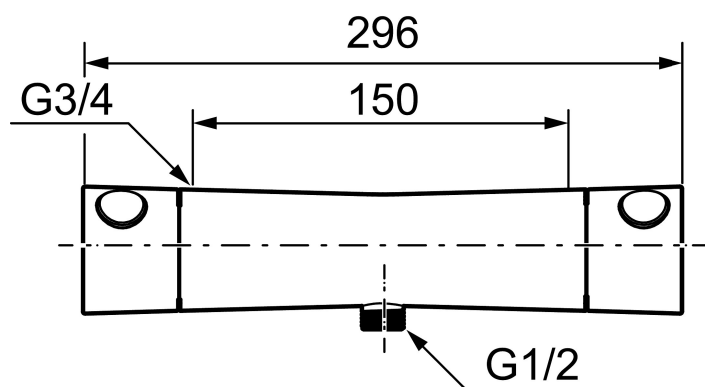

Unike funksjoner

Tilbakeslagssikring

- Trykbalansert termostat
- Sperreknapp 38°C
- Eco mengdeknapp
- Med tilbakeslagsventiler etter standard EN 1717