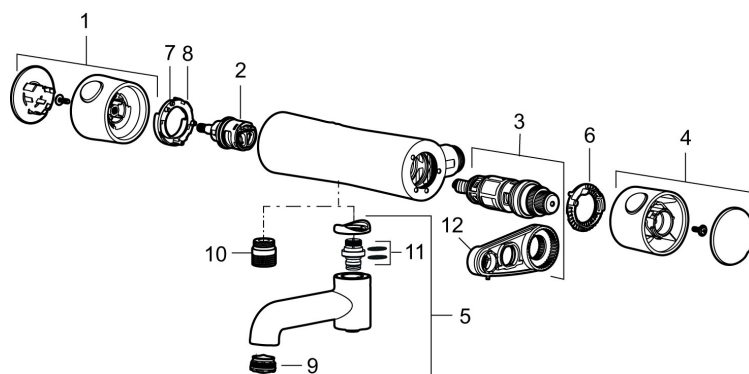

**Art.no.:** 261100

**NRF-nummer:** 4290342

**Reservedelsliste**

NR.	ART. NO.	NRF-NUMMER	BESKRIVELSE
1	409553.AE	4290628	Avst.ratt, komplett, krom
2	707977.AE		Keramisk kranoverdel, reversibelt
3	409355.AE	4294134	Reguleringsinnmat inkl. verktøy
4	409554.AE	4290629	Temp.ratt, komplett, krom
5	409556	4290631	Utløpstut, krom
6	209559.AE		Sperrering for termostatratt
7	707900.AE		Stoppring for mengderatt
8	707901.AE		Stoppring for mengderatt reversibelt
9	409566.AE		Strålesamler M24 utv., 20–24 l/min ved 3 bar
10	409659.AE		Ansatsnippel M18x1-G1/2 (Dusjbatteri)
11	209519.AE	4294292	O-ringsett til tutnippel
12	891096.AE	4294142	Serviceverktøy