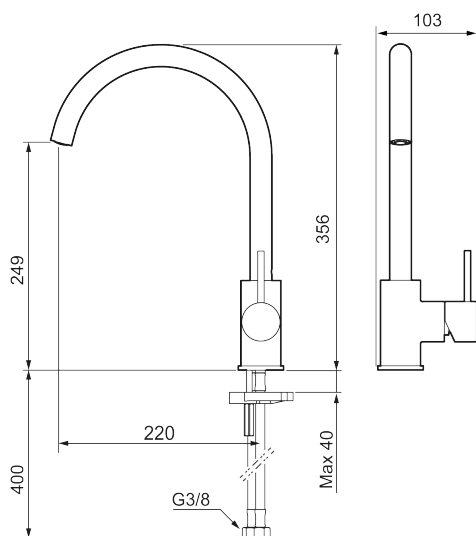

Utförande: Mattgrå

Unika egenskaper

Skyddsmodul 

- Keramisk tätning
- Omställbar flödesbegränsning och temperaturspär
- Flexibla anslutningsrör i metallomspunnen Soft PEX[®], lekande G3/8
- Svängbar pip 60°, 85°, 110° eller 360°
- Hålmått Ø34-37 mm