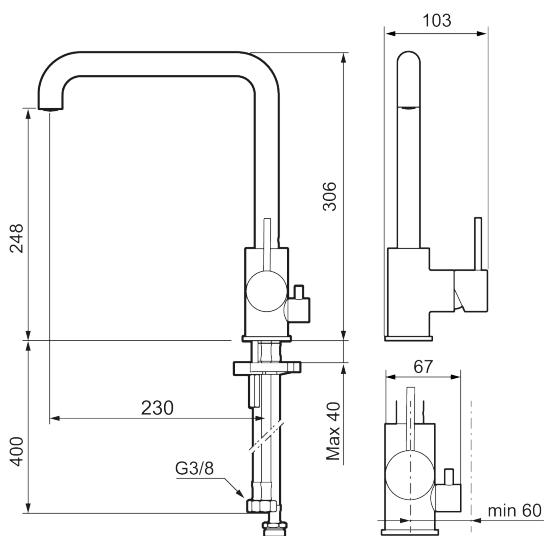

MORA INXX II sharp

Med den elegante holdbare nyansen børstet messing og kjøkkenkranens sterke karakter tar INXX II sharp på en moderne og stilren måte en sentral plass på kjøkkenet. Blandebatteriet er testet og godkjent ut fra gjeldende byggeregler og det er energieffektivt, noe som innebærer at man får et lavere vann- og energiforbruk uten å gi avkall på komforten.

Om serien

INXX II er en elegant og tidløs serie i en palett av nøye utvalgte nyanser. Kombinasjonen av høy kvalitet, stilren design og herlig komfort gjør den til den ultimate serien.

Art.no.: 272071.62CA   NRF-nummer: 4290514   Flow 3 bar: 6,0 l/m
Utførende: Børstet messing PVD

- Vannmengdebegrenser og temperatursperre
- Svingbar tut sperre 60°, 85°, 110° eller 360°
- Innebygget avstengning for maskin, innstilt på Kv. OBS! Ikke omstillbar til VV
- Fleksible Soft PEX®-rør med 3/8" mutter
- For hull i benk Ø34-37 mm