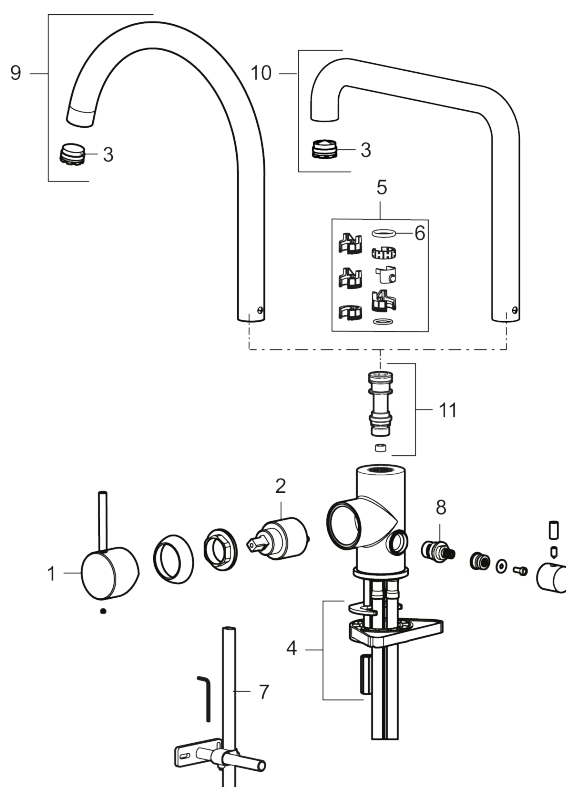

- Vannmengdebegrenser og temperatursperre
- Svingbar tut sperre 60°, 85°, 110° eller 360°
- Innebygget avstengning for maskin, innstilt på Kv. OBS! Ikke omstillbar til VV
- Fleksible Soft PEX®-rør med 3/8" mutter
- For hull i benk Ø34-37 mm

PRODUKTBESKRIVNING

MORA INXX II sharp

Med den elegante holdbare nyansen børstet messing og kjøkkenkranens sterke karakter tar INXX II sharp på en moderne og stilren måte en sentral plass på kjøkkenet. Blandebatteriet er testet og godkjent ut fra gjeldende byggeregler og det er energieffektivt, noe som innebærer at man får et lavere vann- og energiforbruk uten å gi avkall på komforten.

NRF-nummer: 4290514

Reservedelsliste

NR.	ART. NO.	NRF-NUMMER	BESKRIVELSE
1	409700.AE	4295005	Spak, komplett, krom
1	409700.12AE	4294998	Spak, komplett, matt sort
1	409700.22AE	4294999	Spak, komplett, matt hvit
1	409700.44AE	4295001	Spak, komplett, matt grå
1	409700.60AE	4295002	Spak, komplett, polert messing PVD
1	409700.62AE	4295003	Spak, komplett, børstet messing PVD
1	409700.76AE	4295004	Spak, komplett, børstet nikkell

NR.	ART. NO.	NRF-NUMMER	BESKRIVELSE
2	409702.AE	4295013	Innsats
3	S600230		Strålesamler M21,5 utv., Z
4	S600055		Monteringstilbehør
5	209565.AE		Låsesett for tut
6	708843.AE		O-ring (15,54 x 2,62), 2 stk
7	S600308		Stabiliseringssats
8	409707.AE	4295017	Vaskemaskininnsats
9	409712.AE		Utløpstut, krom
9	409712.12AE		Utløpstut, matt sort
9	409712.22AE		Utløpstut, matt hvit
9	409712.44AE		Utløpstut, matt grå
9	409712.60AE		Utløpstut, polert messing PVD
9	409712.62AE		Utløpstut, børstet messing PVD
9	409712.76AE		Utløpstut, børstet nikkel
10	409713.AE		Utløpstut, krom
10	409713.12AE		Utløpstut, matt sort
10	409713.22AE		Utløpstut, matt hvit
10	409713.44AE		Utløpstut, matt grå
10	409713.60AE		Utløpstut, polert messing PVD
10	409713.62AE		Utløpstut, børstet messing PVD
10	409713.76AE		Utløpstut, børstet nikkel
11	S600231		Tutnippel, komplett