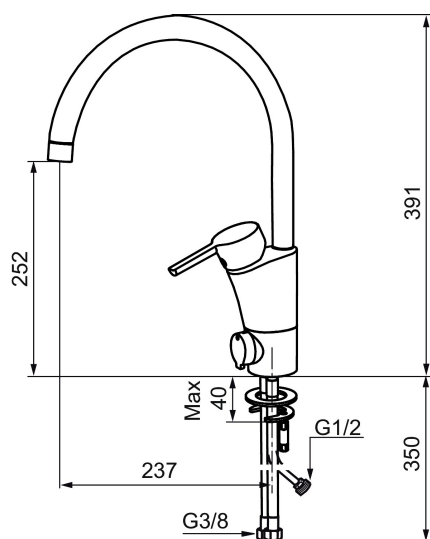

- BVB ID 54013
- ESS (energisparsystem)
- Mjukstängning med keramisk tätning
- Omställbar flödesbegränsning och temperaturspär
- Eco (energi- och vattenbesparande konstantflödesstrålsamlare)
- Flexibla anslutningsrör i metallomspunnen Soft PEX®
- Svängbar pip 60°, 85°, 110° eller 360°
- Med diskmaskinsavstängning. Omställbar mellan KV och VV, inställd på KV
- Lead Free (blyfri)
- Hälmått Ø32-37 mm