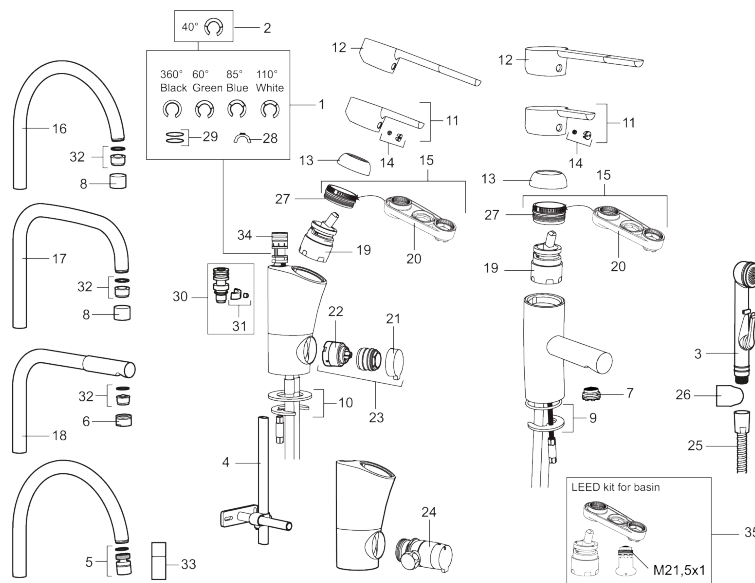

Art.nr: 732151.CA RSK: 8318393 Flöde 3 bar: 8,1 l/min  
Utförande: Krom, konstantflöde vid 2–6 bar, lekande G3/8

### Unika egenskaper

Skyddsmodul

- BVB ID 54013
- ESS (energisparsystem)
- Mjukstängning med keramisk tätning
- Omställbar flödesbegränsning och temperaturspär
- Eco (energi- och vattenbesparande konstantflödesstrålsamlare)
- Flexibla anslutningsrör i metallomspunnen Soft PEX®
- Svängbar pip 60°, 85°, 110° eller 360°
- Med diskmaskinsavstängning. Omställbar mellan KV och VV, inställd på KV
- Lead Free (blyfri)
- Hälmått Ø32-37 mm

PRODUKTBeskrivning

## Reservdelslista

NR.	ART.NR	RSK	BESKRIVNING
1	S600299	8387254	Spärsegment och låsring
2	209543.AE	8346916	Spärsegment 40°
3	S600206	8233049	Självstängande handdusch, krom
4	S600308	8387263	Stabiliseringsstag
5	S600314	8280068	Strålsamlare M22 inv., ledbar, 7-9 l/min vid 3 bar
6	131415.AE	8281512	Hylsa M24 utv., 15 mm, krom
7	S600312	8280067	Strålsamlare M21,5 utv., 7-9 l/min vid 3 bar
7	409385.AE	8242292	Strålsamlare M21,5 utv., 5 l/min vid 2-6 bar
7	S600228		Strålsamlare M21,5 utv., 3 l/min vid 2-6 bar
8	131410.AE	8281509	Hylsa M22 inv.
9	S600160	8387096	Monteringssats, tvättställsblandare
10	S600159	8387097	Monteringssats, köksblandare
11	409389.AE	8344867	Spak, komplett
12	409390.AE	8344874	Care-spak, komplett, krom/svart