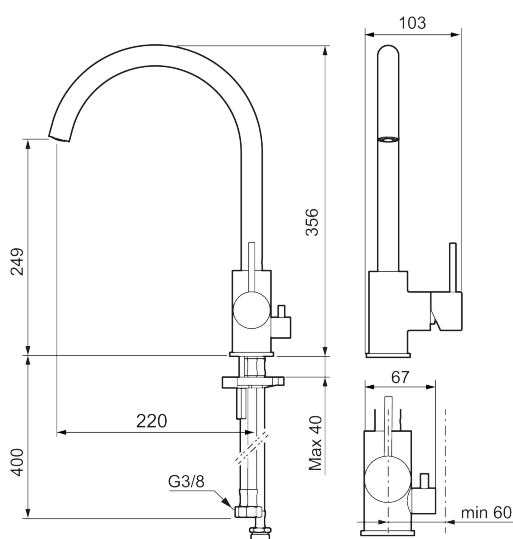

Utförande: Polerad mässing PVD, med diskmaskinsavstängning

Unika egenskaper

Skyddsmodul **AA**

- Keramisk tätning
- Omställbar flödesbegränsning och temperaturspär
- Flexibla anslutningsrör i metallomspunnen Soft PEX[®], lekande G3/8
- Svängbar pip 60°, 85°, 110° eller 360°
- Med diskmaskinsavstängning, KV ej omställbar till VV
- Hålmått Ø34-37 mm